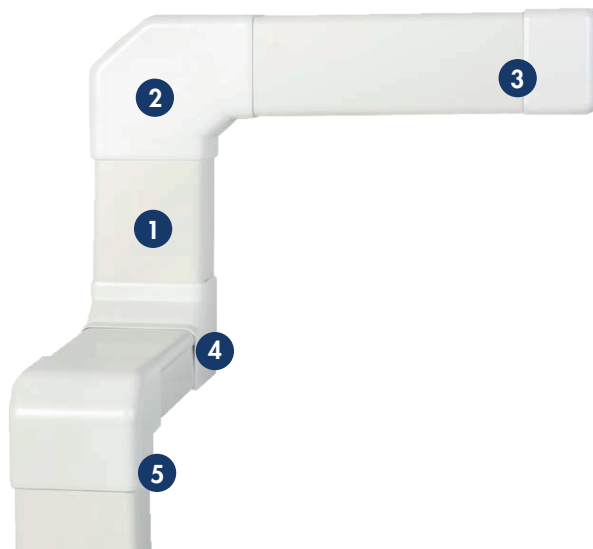

Tenglar og fylgihlutir fyrir tenglarennur

FORTENGT EFNI

Tengill 2 f. AUD10 með dós
0465010

Tengill 2 f. AUD10 - DATA
0465011

Tengill 2 f. AUD11 m/tengid
Sérpöntun

Tengill 2 f. AUD11 m/tengid - DATA
Sérpöntun

Tengill 4 f. AUD12 m/tengid
0465015

Tengill 4 f. AUD12 m/tengid - DATA
0465016

Tengill 6 f. m/tengid AUD13
0465020

Tengill 6 f. m/tengid - DATA
0465021

Tengill 8 f. m/tengid AUD14
Sérpöntun

Dós fyrir tv/cat tengla AUD21
0465030

Tengidós m/loki AUD30
0465050

Festing fyrir kapalbönd PSK1
Sérpöntun

Endastykki AUD31
0465040

Lok f/3 cat tengla AUD50 Gerð RJ45
0465060

Grind f/3 cat tengla

3xRJ-45 AMP
3xRJ-45 Systemax 3
xRJ-45 Keystone 0465070
3xRJ-45 Lexcom

Blindtappi AUDMP33
Sérpöntun

Samtengi PKJ1
7800189

Skilveggur PEKE 60 1m
7800120

1 f. dós TBF 1
7870500

2 f. dós TBF 2
7870505

KAPALRENNUR – 2 M MK 60-3/MK 100-3

1. Kapalrenna MK60/100
60x60 mm 7800010
100x60 mm 7800015

2. Flathorn EKE BC-3
60 mm 7800040
100 mm 7800060

3. Endastykki EKE EC-3
60 mm 7800020
100 mm 7800021

4. Innhorn EKE IC-3
60 mm 7800080
100 mm 7800100

5. Úthorn EKE OC-3
60 mm 7800110
100 mm 7800112

Skilúm PEKE60
1 m 7800120