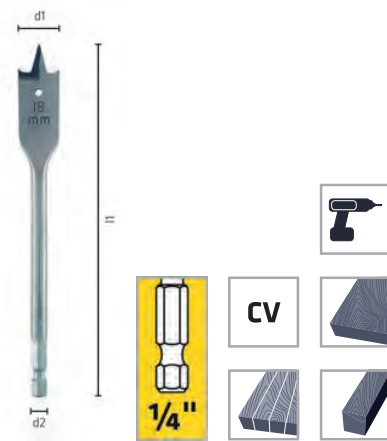

D Flachfräsbohrer

E Flat wood bit

ES Broca fresadora plana

Einsatzbereich:

Schneller und exakter Schnitt, punktgenaues Anbohren. Zum Bohren in Weich- und Hartholz, Spanplatten und Balken.

Range of application:

Fast and precise cut, spot precision drilling. For drilling in soft and hard wood, chipboards and beams.

Ámbito de aplicación:

Corte rápido y exacto, perforación precisa. Para perforar maderas blandas y duras, tablas de madera aglomerada y vigas.

Punktgenaues Anbohren
Highly accurate centering
Perforación de gran precisión

Scharfe Schneiden
Sharp cutting edges
Filos bien afilados

Einzelverpackung
Single pack
Embalaje individual

Länge / Length / Longitud: 152 mm

d1 mm	l1 mm	d2	Code 237 Art.-Nr.	Inh. Cont.	
6,00	152	1/4"	0023700600100	1	10
8,00	152	1/4"	0023700800100	1	10
10,00	152	1/4"	0023701000100	1	10
12,00	152	1/4"	0023701200100	1	10
13,00	152	1/4"	0023701300100	1	10
14,00	152	1/4"	0023701400100	1	10
16,00	152	1/4"	0023701600100	1	10
17,00	152	1/4"	0023701700100	1	10
18,00	152	1/4"	0023701800100	1	10
19,00	152	1/4"	0023701900100	1	10
20,00	152	1/4"	0023702000100	1	10
22,00	152	1/4"	0023702200100	1	10
24,00	152	1/4"	0023702400100	1	10
25,00	152	1/4"	0023702500100	1	10
26,00	152	1/4"	0023702600100	1	10
28,00	152	1/4"	0023702800100	1	10
30,00	152	1/4"	0023703000100	1	10
32,00	152	1/4"	0023703200100	1	10
35,00	152	1/4"	0023703500100	1	10
38,00	152	1/4"	0023703800100	1	10
40,00	152	1/4"	0023704000100	1	10