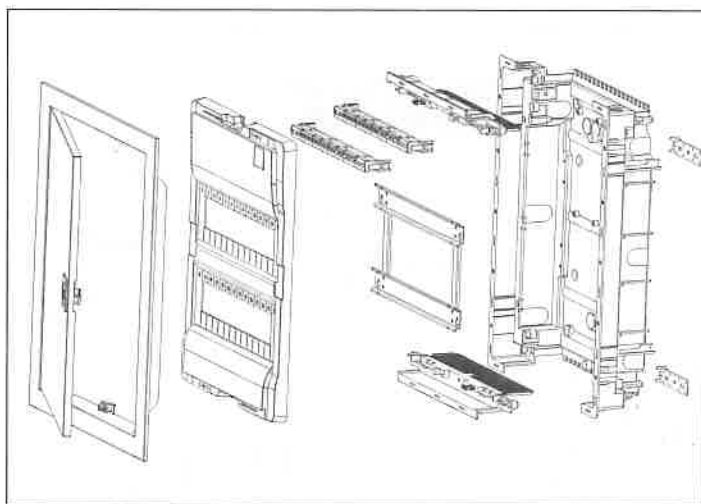

EP ELEKTRO-PLAST™
N A S I E L S K

ELEKTRO-PLAST TADEUSZ CZACHOROWSKI SPÓŁKA JAWNA
ul. Płońska 18, 05-190 Nasielsk
POLSKA
www.elektro-plast.com.pl

tel. (23) 69 33 900
fax (23) 69 33 902
e-mail: info@elektro-plast.com.pl

IP 30
IEC/EN 62208
IEC/EN 60670-24