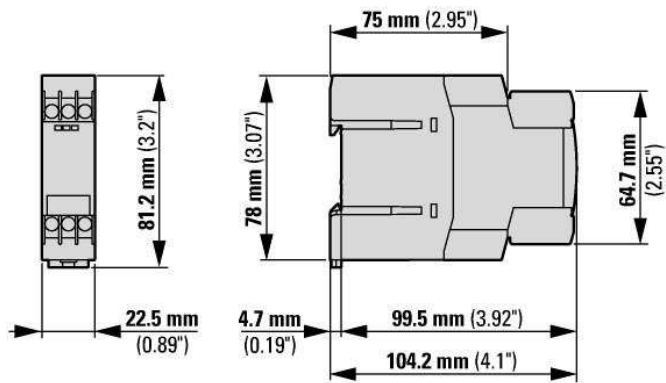

ETR4-11 A Tímaliði

ETR4
Helstu mál í mm

ETR4-51-A Stjörnu- þríhyrnings tímaliðar
ETR4-51-W

ETR4-69-A Fjölsviðstímaliðar
ETR4-69-W

Virgni: 11, 21, 42 og 81

Virgni: 12, 16, 22 og 82

Þar sem inngangur B1 er notaður til stýringar.