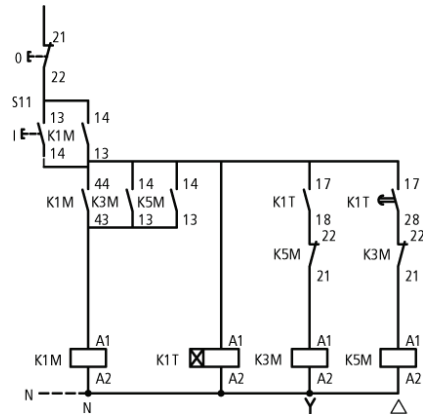

ETR4-11 A Tímaliði

ETR4
Helstu mál í mm

ETR4-51-A Stjörnu- þríhyrnings tímaliðar
ETR4-51-W

ETR4-69-A Fjölsviðstímaliðar
ETR4-69-W

Virgni: 11, 21, 42 og 81

Virgni: 12, 16, 22 og 82

Þar sem inngangur B1 er notaður til stýringar.

Festa má stöðu liðans í AF eða Á stöðu.

ETR4-70-A Fjölsviðstímalíði

Virkni: 11, 21, 42 og 81
Tengt á milli **X1** og **A2**

Virkni: 12, 16, 22 og 82
Tengt á milli **X1** og **A2**
Þar sem inngangur **B1** er notaður til stýringar.

Virkni: 11, 21, 42 og 81
Ótengt á milli **X1** og **A2**

Virkni: 12, 16, 22 og 82
Ótengt á milli **X1** og **A2**
Þar sem inngangur **B1** er notaður til stýringar.

11 Seinn inn

21 Innskot háð spennu

12 Seinn út