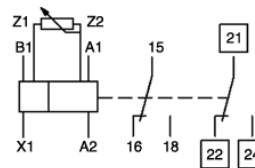

Festa má stöðu liðans í AF eða Á stöðu.

ETR4-70-A Fjölsviðstímalíði

Virkni: 11, 21, 42 og 81
Tengt á milli **X1** og **A2**

Virkni: 12, 16, 22 og 82
Tengt á milli **X1** og **A2**
Þar sem inngangur **B1** er notaður til stýringar.

11 Seinn inn

21 Innskot háð spennu

12 Seinn út

16 Seinn inn og út

42 Taktgjafi 1. púlss á

81 Innþúls

22 Innskot háð snertu

82 Innskot háð púlss

Virkni: 11, 21, 42 og 81
Ótengt á milli **X1** og **A2**

Virkni: 12, 16, 22 og 82
Ótengt á milli **X1** og **A2**
Þar sem inngangur **B1** er notaður til stýringar.

11 Seinn inn

21 Innskot háð spennu

12 Seinn út