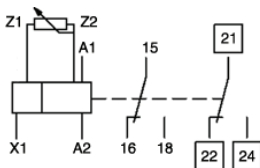

Festa má stöðu liðans í AF eða Á stöðu.

ETR4-70-A Fjölsviðstímalíði

Virkni: 11, 21, 42 og 81
Tengt á milli **X1** og **A2**

Virkni: 12, 16, 22 og 82
Tengt á milli **X1** og **A2**
Þar sem inngangur **B1** er notaður til stýringar.

11 Seinn inn

21 Innskot háð spennu

12 Seinn út

16 Seinn inn og út

42 Taktgjafi 1. púlss á

81 Innþúls

22 Innskot háð snertu

82 Innskot háð púlss

Virkni: 11, 21, 42 og 81
Ótengt á milli **X1** og **A2**

Virkni: 12, 16, 22 og 82
Ótengt á milli **X1** og **A2**
Þar sem inngangur **B1** er notaður til stýringar.

11 Seinn inn

21 Innskot háð spennu

12 Seinn út