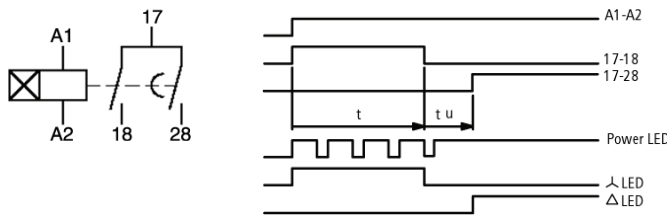

ETR4-11 A Tímaliði

ETR4
Helstu mál í mm

ETR4-51-A Stjörnu- þríhyrnings tímaliðar
ETR4-51-W

ETR4-69-A Fjölsviðstímaliðar
ETR4-69-W

Virgni: 11, 21, 42 og 81

Virgni: 12, 16, 22 og 82

Þar sem inngangur B1 er notaður til stýringar.

Festa má stöðu liðans í AF eða Á stöðu.

ETR4-70-A Fjölsviðstímalíði

Virkni: 11, 21, 42 og 81
Tengt á milli **X1** og **A2**

Virkni: 12, 16, 22 og 82
Tengt á milli **X1** og **A2**
Þar sem inngangur **B1** er notaður til stýringar.

Virkni: 11, 21, 42 og 81
Ótengt á milli **X1** og **A2**

Virkni: 12, 16, 22 og 82
Ótengt á milli **X1** og **A2**
Þar sem inngangur **B1** er notaður til stýringar.

11 Seinn inn

21 Innskot háð spennu

12 Seinn út