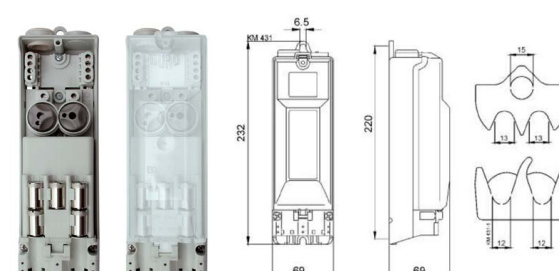

2010216

I-Tron 1B 4k 500mA

Lampinn er tilvalinn til útskiptingar á 150W lömpum í 6-10m hæð

Eiginleikar vöru	
Tegund	Útiljós
Gerð	I-TRON 1
Dimmanlegur	Já, 1-10 V
Afl	78 W
Málspenna	230 V
Ljós magn	10200 lm
Litarendurgjöf CRI	>70
Litarhitastig	4000 K
Líftími díóðu	100000 klst. / L80/B10
Umhverfishitastig, Ta	-40 °C - +50 °C
Varnarflokkur	IP66
Höggþol	IK09
Litur	Anthracite grár
Stærð (LxBxH)	664x310x86 mm

Tengdar vörur

4512030

STAURABOX 2 VARH: EKM-2020-2D1

Tengibox með tveimur varhöldum til notkunar inn í ljósastra.

4512055

STAURABOX 2 VARH: EKM-2050-2D1-5S/U

Tengibox með tveimur varhöldum til notkunar inn í ljósastra.