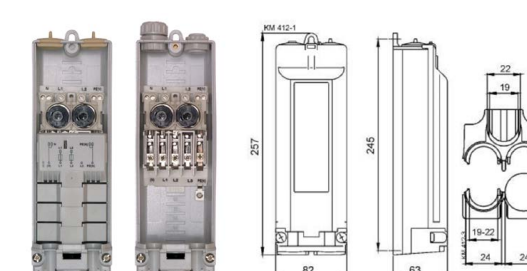

Tengdar vörur

4512030

STAURABOX 2 VARH: EKM-2020-2D1

Tengibox með tveimur varhöldum til notkunar inn í ljósastra.

4512055

STAURABOX 2 VARH: EKM-2050-2D1-5S/U

Tengibox með tveimur varhöldum til notkunar inn í ljósastra.