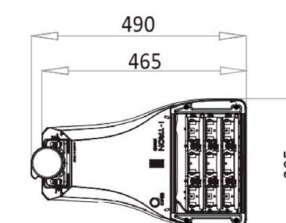

2010209

I-Tron ZERO B 3k 400mA

Lampinn er tilvalinn til útskiptingar á 70W lömpum í 3-6m hæð

Eiginleikar vöru	
Tegund	Útiljós
Gerð	I-TRON ZERO
Dimmanlegur	Já, 1-10 V
Afl	41,5 W
Málspenna	230 V
Ljós magn	5260 lm
Litarendurgjöf CRI	>70
Litarhitastig	3000 K
Líftími díóðu	100000 klst. / L80/B10
Umhverfishitastig, Ta	-40 °C - +50 °C
Varnarflokkur	IP66
Höggþol	IK09
Litur	Anthracite grár
Stærð (LxBxH)	490x295x86 mm

2010210

I-Tron ZERO B 4k 400mA

Lampinn er tilvalinn til útskiptingar á 70W lömpum í 3-6m hæð

Eiginleikar vöru	
Tegund	Útiljós
Gerð	I-TRON ZERO
Dimmanlegur	Já, 1-10 V
Afl	41,5 W
Málspenna	230 V
Ljós magn	5660 lm
Litarendurgjöf CRI	>70
Litarhitastig	4000 K
Líftími díóðu	100000 klst. / L80/B10
Umhverfishitastig, Ta	-40 °C - +50 °C
Varnarflokkur	IP66
Höggþol	IK09
Litur	Anthracite grár
Stærð (LxBxH)	490x295x86 mm