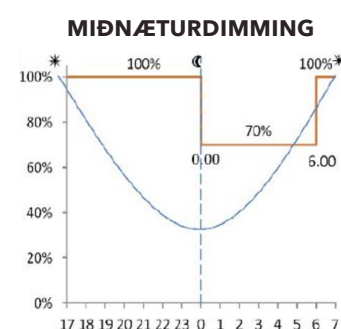

2010210

I-Tron ZERO B 4k 400mA

Lampinn er tilvalinn til útskiptingar á 70W lömpum í 3-6m hæð

Eiginleikar vöru	
Tegund	Útiljós
Gerð	I-TRON ZERO
Dimmanlegur	Já, 1-10 V
Afl	41,5 W
Málspenna	230 V
Ljós magn	5660 lm
Litarendurgjöf CRI	>70
Litarhitastig	4000 K
Líftími díóðu	100000 klst. / L80/B10
Umhverfishitastig, Ta	-40 °C - +50 °C
Varnarflokkur	IP66
Höggþol	IK09
Litur	Anthracite grár
Stærð (LxBxH)	490x295x86 mm