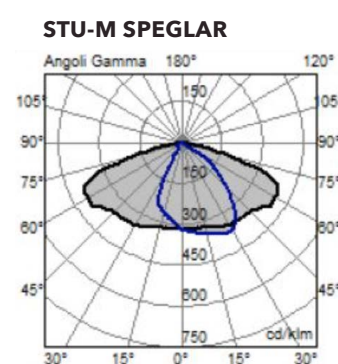

2010209

I-Tron ZERO B 3k 400mA

Lampinn er tilvalinn til útskiptingar á 70W lömpum í 3-6m hæð

Eiginleikar vöru	
Tegund	Útiljós
Gerð	I-TRON ZERO
Dimmanlegur	Já, 1-10 V
Afl	41,5 W
Málspenna	230 V
Ljós magn	5260 lm
Litarendurgjöf CRI	>70
Litarhitastig	3000 K
Líftími díóðu	100000 klst. / L80/B10
Umhverfishitastig, Ta	-40 °C - +50 °C
Varnarflokkur	IP66
Höggþol	IK09
Litur	Anthracite grár
Stærð (LxBxH)	490x295x86 mm