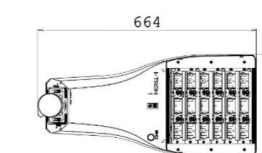

2010211

I-Tron ZERO B 4k 500mA

Lampinn er tilvalinn til útskiptingar á 100W lömpum í 6-8m hæð

Eiginleikar vöru	
Tegund	Útiljós
Gerð	I-TRON ZERO
Dimmanlegur	Já, 1-10 V
Afl	53 W
Málspenna	230 V
Ljós magn	6880 lm
Litarendurgjöf CRI	>70
Litarhitastig	4000 K
Líftími díóðu	100000 klst. / L80/B10
Umhverfishitastig, Ta	-40 °C - +50 °C
Varnarflokkur	IP66
Höggþol	IK09
Litur	Anthracite grár
Stærð (LxBxH)	490x295x86 mm

2010216

I-Tron 1B 4k 500mA

Lampinn er tilvalinn til útskiptingar á 150W lömpum í 6-10m hæð

Eiginleikar vöru	
Tegund	Útiljós
Gerð	I-TRON 1
Dimmanlegur	Já, 1-10 V
Afl	78 W
Málspenna	230 V
Ljós magn	10200 lm
Litarendurgjöf CRI	>70
Litarhitastig	4000 K
Líftími díóðu	100000 klst. / L80/B10
Umhverfishitastig, Ta	-40 °C - +50 °C
Varnarflokkur	IP66
Höggþol	IK09
Litur	Anthracite grár
Stærð (LxBxH)	664x310x86 mm

Tengdar vörur

4512030

STAURABOX 2 VARH: EKM-2020-2D1

Tengibox með tveimur varhöldum til notkunar inn í ljósastra.

4512055

STAURABOX 2 VARH: EKM-2050-2D1-5S/U

Tengibox með tveimur varhöldum til notkunar inn í ljósastra.