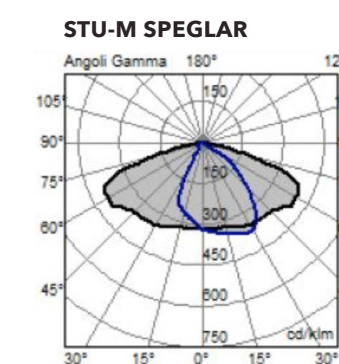

2010211

I-Tron ZERO B 4k 500mA

Lampinn er tilvalinn til útskiptingar á 100W lömpum í 6-8m hæð

Eiginleikar vöru	
Tegund	Útiljós
Gerð	I-TRON ZERO
Dimmanlegur	Já, 1-10 V
Afl	53 W
Málspenna	230 V
Ljós magn	6880 lm
Litarendurgjöf CRI	>70
Litarhitastig	4000 K
Líftími díóðu	100000 klst. / L80/B10
Umhverfishitastig, Ta	-40 °C - +50 °C
Varnarflokkur	IP66
Höggþol	IK09
Litur	Anthracite grár
Stærð (LxBxH)	490x295x86 mm

2010216

I-Tron 1B 4k 500mA

Lampinn er tilvalinn til útskiptingar á 150W lömpum í 6-10m hæð

Eiginleikar vöru	
Tegund	Útiljós
Gerð	I-TRON 1
Dimmanlegur	Já, 1-10 V
Afl	78 W
Málspenna	230 V
Ljós magn	10200 lm
Litarendurgjöf CRI	>70
Litarhitastig	4000 K
Líftími díóðu	100000 klst. / L80/B10
Umhverfishitastig, Ta	-40 °C - +50 °C
Varnarflokkur	IP66
Höggþol	IK09
Litur	Anthracite grár
Stærð (LxBxH)	664x310x86 mm

Tengdar vörur

4512030

STAURABOX 2 VARH: EKM-2020-2D1

Tengibox með tveimur varhöldum til notkunar inn í ljósastra.

4512055

STAURABOX 2 VARH: EKM-2050-2D1-5S/U

Tengibox með tveimur varhöldum til notkunar inn í ljósastra.