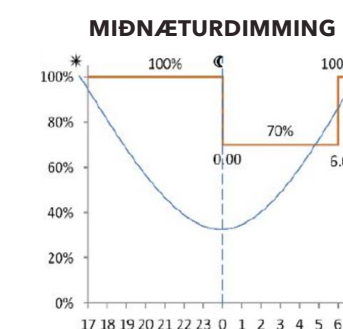

2010211

I-Tron ZERO B 4k 500mA

Lampinn er tilvalinn til útskiptingar á 100W lömpum í 6-8m hæð

Eiginleikar vöru	
Tegund	Útiljós
Gerð	I-TRON ZERO
Dimmanlegur	Já, 1-10 V
Afl	53 W
Málspenna	230 V
Ljós magn	6880 lm
Litarendurgjöf CRI	>70
Litarhitastig	4000 K
Líftími díóðu	100000 klst. / L80/B10
Umhverfishitastig, Ta	-40 °C - +50 °C
Varnarflokkur	IP66
Höggþol	IK09
Litur	Anthracite grár
Stærð (LxBxH)	490x295x86 mm

2010216

I-Tron 1B 4k 500mA

Lampinn er tilvalinn til útskiptingar á 150W lömpum í 6-10m hæð

Eiginleikar vöru	
Tegund	Útiljós
Gerð	I-TRON 1
Dimmanlegur	Já, 1-10 V
Afl	78 W
Málspenna	230 V
Ljós magn	10200 lm
Litarendurgjöf CRI	>70
Litarhitastig	4000 K
Líftími díóðu	100000 klst. / L80/B10
Umhverfishitastig, Ta	-40 °C - +50 °C
Varnarflokkur	IP66
Höggþol	IK09
Litur	Anthracite grár
Stærð (LxBxH)	664x310x86 mm

Tengdar vörur

4512030

STAURABOX 2 VARH: EKM-2020-2D1

Tengibox með tveimur varhöldum til notkunar inn í ljósastra.

4512055

STAURABOX 2 VARH: EKM-2050-2D1-5S/U

Tengibox með tveimur varhöldum til notkunar inn í ljósastra.