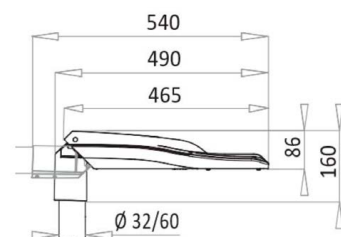

2010209

I-Tron ZERO B 3k 400mA

Lampinn er tilvalinn til útskiptingar á 70W lömpum í 3-6m hæð

Eiginleikar vöru	
Tegund	Útiljós
Gerð	I-TRON ZERO
Dimmanlegur	Já, 1-10 V
Afl	41,5 W
Málspenna	230 V
Ljós magn	5260 lm
Litarendurgjöf CRI	>70
Litarhitastig	3000 K
Líftími díóðu	100000 klst. / L80/B10
Umhverfishitastig, Ta	-40 °C - +50 °C
Varnarflokkur	IP66
Höggþol	IK09
Litur	Anthracite grár
Stærð (LxBxH)	490x295x86 mm