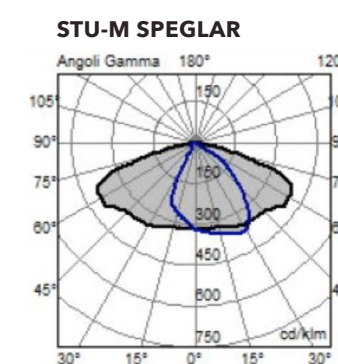

2010209

I-Tron ZERO B 3k 400mA

Lampinn er tilvalinn til útskiptingar á 70W lömpum í 3-6m hæð

Eiginleikar vöru	
Tegund	Útiljós
Gerð	I-TRON ZERO
Dimmanlegur	Já, 1-10 V
Afl	41,5 W
Málspenna	230 V
Ljós magn	5260 lm
Litarendurgjöf CRI	>70
Litarhitastig	3000 K
Líftími díóðu	100000 klst. / L80/B10
Umhverfishitastig, Ta	-40 °C - +50 °C
Varnarflokkur	IP66
Höggþol	IK09
Litur	Anthracite grár
Stærð (LxBxH)	490x295x86 mm

2010210

I-Tron ZERO B 4k 400mA

Lampinn er tilvalinn til útskiptingar á 70W lömpum í 3-6m hæð

Eiginleikar vöru	
Tegund	Útiljós
Gerð	I-TRON ZERO
Dimmanlegur	Já, 1-10 V
Afl	41,5 W
Málspenna	230 V
Ljós magn	5660 lm
Litarendurgjöf CRI	>70
Litarhitastig	4000 K
Líftími díóðu	100000 klst. / L80/B10
Umhverfishitastig, Ta	-40 °C - +50 °C
Varnarflokkur	IP66
Höggþol	IK09
Litur	Anthracite grár
Stærð (LxBxH)	490x295x86 mm

Tengdar vörur

4512030

STAURABOX 2 VARH: EKM-2020-2D1

Tengibox með tveimur varhöldum til notkunar inn í ljósastra.

4512055

STAURABOX 2 VARH: EKM-2050-2D1-5S/U

Tengibox með tveimur varhöldum til notkunar inn í ljósastra.