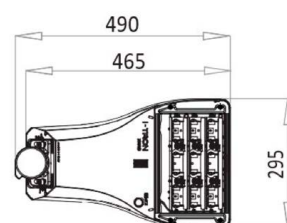

2010209

I-Tron ZERO B 3k 400mA

Lampinn er tilvalinn til útskiptingar á 70W lömpum í 3-6m hæð

Eiginleikar vöru	
Tegund	Útiljós
Gerð	I-TRON ZERO
Dimmanlegur	Já, 1-10 V
Afl	41,5 W
Málspenna	230 V
Ljós magn	5260 lm
Litarendurgjöf CRI	>70
Litarhitastig	3000 K
Líftími díóðu	100000 klst. / L80/B10
Umhverfishitastig, Ta	-40 °C - +50 °C
Varnarflokkur	IP66
Höggþol	IK09
Litur	Anthracite grár
Stærð (LxBxH)	490x295x86 mm