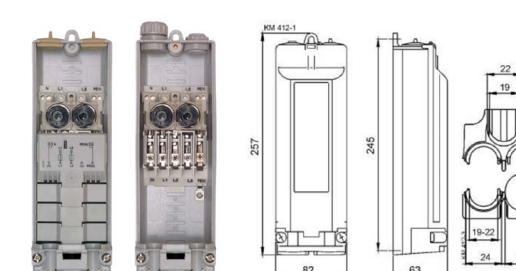

Tengdar vörur

4512030

STAURABOX 2 VARH: EKM-2020-2D1

Tengibox með tveimur varhöldum til notkunar inn í ljósastra.

4512055

STAURABOX 2 VARH: EKM-2050-2D1-5S/U

Tengibox með tveimur varhöldum til notkunar inn í ljósastra.