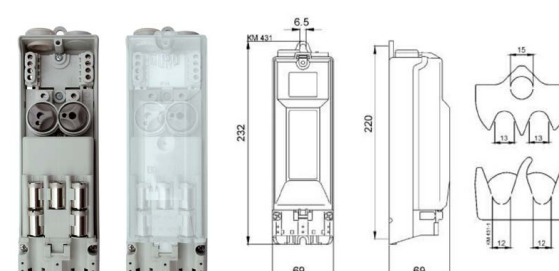

2010210

I-Tron ZERO B 4k 400mA

Lampinn er tilvalinn til útskiptingar á 70W lömpum í 3-6m hæð

Eiginleikar vöru	
Tegund	Útiljós
Gerð	I-TRON ZERO
Dimmanlegur	Já, 1-10 V
Afl	41,5 W
Málspenna	230 V
Ljós magn	5660 lm
Litarendurgjöf CRI	>70
Litarhitastig	4000 K
Líftími díóðu	100000 klst. / L80/B10
Umhverfishitastig, Ta	-40 °C - +50 °C
Varnarflokkur	IP66
Höggþol	IK09
Litur	Anthracite grár
Stærð (LxBxH)	490x295x86 mm

Tengdar vörur

4512030

STAURABOX 2 VARH: EKM-2020-2D1

Tengibox með tveimur varhöldum til notkunar inn í ljósastra.

4512055

STAURABOX 2 VARH: EKM-2050-2D1-5S/U

Tengibox með tveimur varhöldum til notkunar inn í ljósastra.