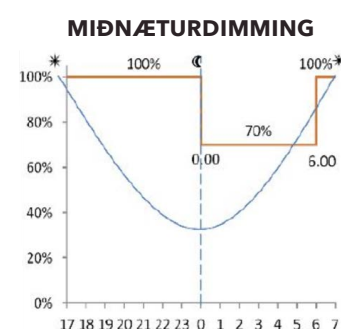

2010211

I-Tron ZERO B 4k 500mA

Lampinn er tilvalinn til útskiptingar á 100W lömpum í 6-8m hæð

Eiginleikar vöru	
Tegund	Útiljós
Gerð	I-TRON ZERO
Dimmanlegur	Já, 1-10 V
Afl	53 W
Málspenna	230 V
Ljós magn	6880 lm
Litarendurgjöf CRI	>70
Litarhitastig	4000 K
Líftími díóðu	100000 klst. / L80/B10
Umhverfishitastig, Ta	-40 °C - +50 °C
Varnarflokkur	IP66
Höggþol	IK09
Litur	Anthracite grár
Stærð (LxBxH)	490x295x86 mm