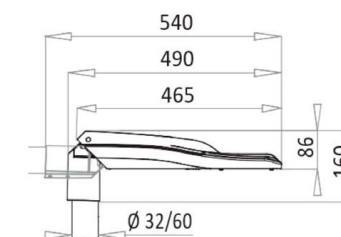

2010209

I-Tron ZERO B 3k 400mA

Lampinn er tilvalinn til útskiptingar á 70W lömpum í 3-6m hæð

Eiginleikar vöru	
Tegund	Útiljós
Gerð	I-TRON ZERO
Dimmanlegur	Já, 1-10 V
Afl	41,5 W
Málspenna	230 V
Ljós magn	5260 lm
Litarendurgjöf CRI	>70
Litarhitastig	3000 K
Líftími díóðu	100000 klst. / L80/B10
Umhverfishitastig, Ta	-40 °C - +50 °C
Varnarflokkur	IP66
Höggþol	IK09
Litur	Anthracite grár
Stærð (LxBxH)	490x295x86 mm

2010210

I-Tron ZERO B 4k 400mA

Lampinn er tilvalinn til útskiptingar á 70W lömpum í 3-6m hæð

Eiginleikar vöru	
Tegund	Útiljós
Gerð	I-TRON ZERO
Dimmanlegur	Já, 1-10 V
Afl	41,5 W
Málspenna	230 V
Ljós magn	5660 lm
Litarendurgjöf CRI	>70
Litarhitastig	4000 K
Líftími díóðu	100000 klst. / L80/B10
Umhverfishitastig, Ta	-40 °C - +50 °C
Varnarflokkur	IP66
Höggþol	IK09
Litur	Anthracite grár
Stærð (LxBxH)	490x295x86 mm

Tengdar vörur

4512030

STAURABOX 2 VARH: EKM-2020-2D1

Tengibox með tveimur varhöldum til notkunar inn í ljósastra.

4512055

STAURABOX 2 VARH: EKM-2050-2D1-5S/U

Tengibox með tveimur varhöldum til notkunar inn í ljósastra.