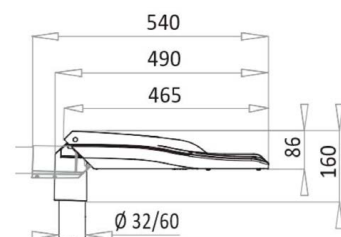

2010216

I-Tron 1B 4k 500mA

Lampinn er tilvalinn til útskiptingar á 150W lömpum í 6-10m hæð

Eiginleikar vöru	
Tegund	Útiljós
Gerð	I-TRON 1
Dimmanlegur	Já, 1-10 V
Afl	78 W
Málspenna	230 V
Ljós magn	10200 lm
Litarendurgjöf CRI	>70
Litarhitastig	4000 K
Líftími díóðu	100000 klst. / L80/B10
Umhverfishitastig, Ta	-40 °C - +50 °C
Varnarflokkur	IP66
Höggþol	IK09
Litur	Anthracite grár
Stærð (LxBxH)	664x310x86 mm