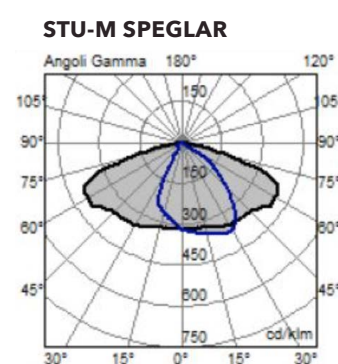

2010211

I-Tron ZERO B 4k 500mA

Lampinn er tilvalinn til útskiptingar á 100W lömpum í 6-8m hæð

Eiginleikar vöru	
Tegund	Útiljós
Gerð	I-TRON ZERO
Dimmanlegur	Já, 1-10 V
Afl	53 W
Málspenna	230 V
Ljós magn	6880 lm
Litarendurgjöf CRI	>70
Litarhitastig	4000 K
Líftími díóðu	100000 klst. / L80/B10
Umhverfishitastig, Ta	-40 °C - +50 °C
Varnarflokkur	IP66
Höggþol	IK09
Litur	Anthracite grár
Stærð (LxBxH)	490x295x86 mm