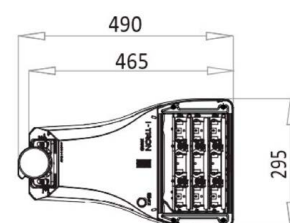

Tengdar vörur

4512030

STAURABOX 2 VARH: EKM-2020-2D1

Tengibox með tveimur varhöldum til notkunar inn í ljósastra.

4512055

STAURABOX 2 VARH: EKM-2050-2D1-5S/U

Tengibox með tveimur varhöldum til notkunar inn í ljósastra.

2010211

I-Tron ZERO B 4k 500mA

Lampinn er tilvalinn til útskiptingar á 100W lömpum í 6-8m hæð

Eiginleikar vöru	
Tegund	Útiljós
Gerð	I-TRON ZERO
Dimmanlegur	Já, 1-10 V
Afl	53 W
Málspenna	230 V
Ljós magn	6880 lm
Litarendurgjöf CRI	>70
Litarhitastig	4000 K
Líftími díóðu	100000 klst. / L80/B10
Umhverfishitastig, Ta	-40 °C - +50 °C
Varnarflokkur	IP66
Höggþol	IK09
Litur	Anthracite grár
Stærð (LxBxH)	490x295x86 mm