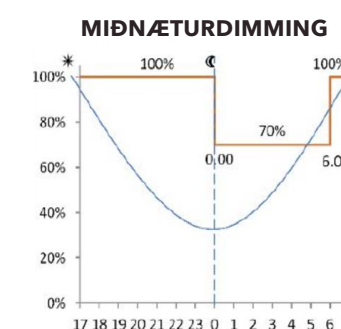

2010209

I-Tron ZERO B 3k 400mA

Lampinn er tilvalinn til útskiptingar á 70W lömpum í 3-6m hæð

Eiginleikar vöru	
Tegund	Útiljós
Gerð	I-TRON ZERO
Dimmanlegur	Já, 1-10 V
Afl	41,5 W
Málspenna	230 V
Ljós magn	5260 lm
Litarendurgjöf CRI	>70
Litarhitastig	3000 K
Líftími díóðu	100000 klst. / L80/B10
Umhverfishitastig, Ta	-40 °C - +50 °C
Varnarflokkur	IP66
Höggþol	IK09
Litur	Anthracite grár
Stærð (LxBxH)	490x295x86 mm

2010210

I-Tron ZERO B 4k 400mA

Lampinn er tilvalinn til útskiptingar á 70W lömpum í 3-6m hæð

Eiginleikar vöru	
Tegund	Útiljós
Gerð	I-TRON ZERO
Dimmanlegur	Já, 1-10 V
Afl	41,5 W
Málspenna	230 V
Ljós magn	5660 lm
Litarendurgjöf CRI	>70
Litarhitastig	4000 K
Líftími díóðu	100000 klst. / L80/B10
Umhverfishitastig, Ta	-40 °C - +50 °C
Varnarflokkur	IP66
Höggþol	IK09
Litur	Anthracite grár
Stærð (LxBxH)	490x295x86 mm

Tengdar vörur

4512030

STAURABOX 2 VARH: EKM-2020-2D1

Tengibox með tveimur varhöldum til notkunar inn í ljósastra.

4512055

STAURABOX 2 VARH: EKM-2050-2D1-5S/U

Tengibox með tveimur varhöldum til notkunar inn í ljósastra.