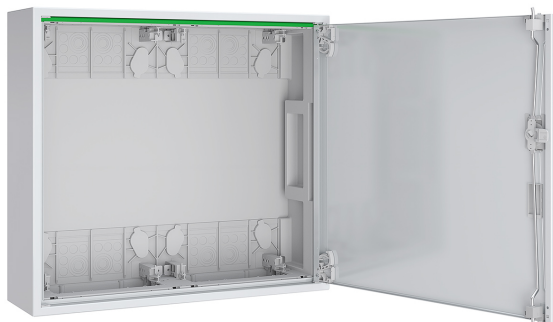

Technische Daten

Feldverteiler AP T:160mm Leer 72 TE 2x3-Reihig mit Volltür

Artikelnummer: ABNRM203

Verfügbarkeit	verfügbar
Produktmarke	ABN
Produktart	Strom im Haus
EAN Code	4015153823112
Zolltarif Nr.	85381000
Beschreibung	72 TE 2x3-Reihig mit Volltür

Leergehäuse für Aufputzmontage bestehend aus: RM-Gehäuse mit Volltür, in Bauhöhe 3 & Feldbreite 2, IP44

Hauptmerkmale

Breite [mm]	550
Höhe [mm]	500
Tiefe [mm]	160
Bauhöhe	3
Feldbreite	2
Anzahl Teilungseinheiten	72
Einsatzbereich	innen
Farbe	Verkehrweiß
RAL-Ton	9016

Zusatzmerkmale

Schrankmontage	Aufputz
Kabeleinführung	unten und oben
Anzahl Türen	einfach
Türmaterial	Stahlblech
Türausführung	Volltür
Türöffnungsseite	rechts oder links
Türöffnungswinkel [°]	110
Montagehalterung	Aufputz
Mauerkasten	Stahlblech
Normen	DIN EN 61439-3 ; DIN EN 61439-3, DIN EN 61439-2
Montageart	Aufputz