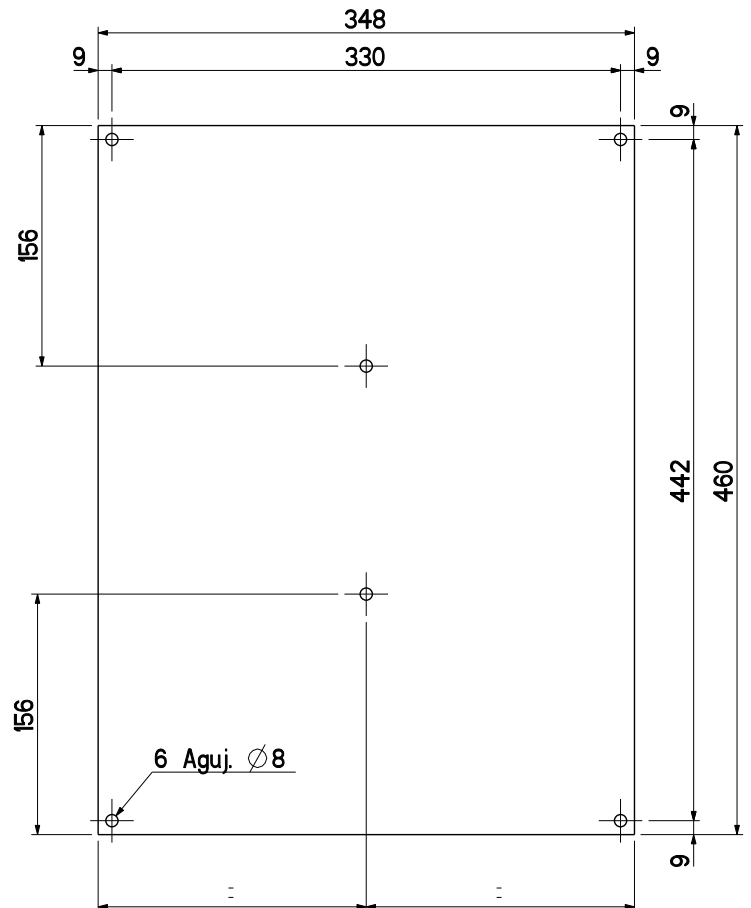

ARMARIO INDUSTRIAL MONOBLOC IP66

MONOBLOC INDUSTRIAL ENCLOSURE IP66

pbp-54

placa base de poliéster
polyester base plate

Normativa

IEC-21305

IEC 50102

IEC-20672

| Código/ code | Descripción / Description | Alto x Ancho x Grosor Height x Width x depth | Peso / Weight |
|--------------|---|---|------------------|
| pbp-54 | Placa base en poliéster con fibra de vidrio color RAL 7035 polyester base plate with fiberglass RAL 7035 | 460 x 348 x 3 mm $\pm 0,5$ | 0,863 kg |