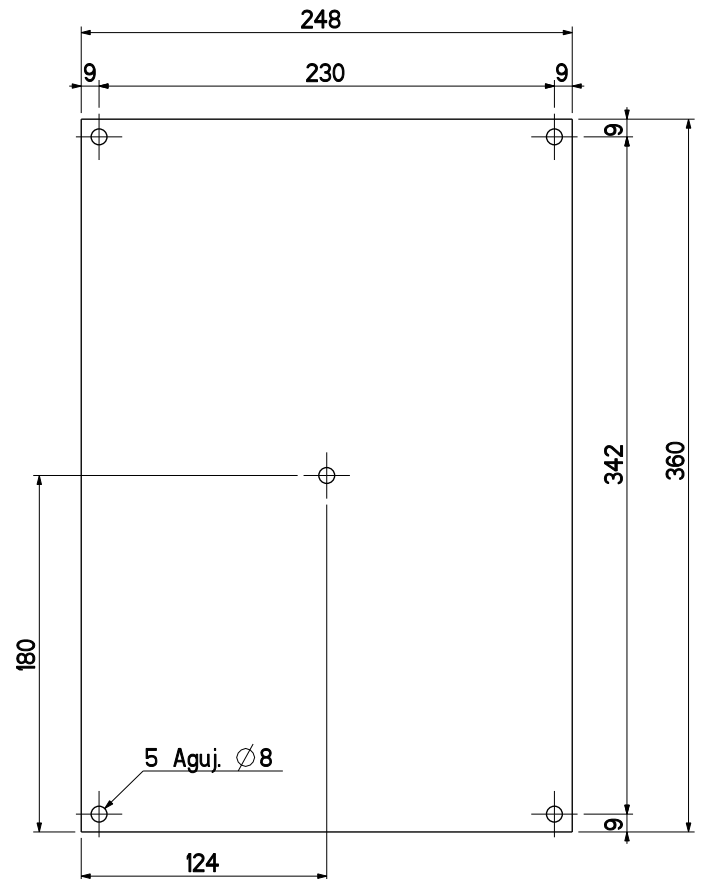

ARMARIO INDUSTRIAL MONOBLOC IP66

MONOBLOC INDUSTRIAL ENCLOSURE IP66

pbp-43

placa base de poliéster
polyester base plate

Normativa

IEC-21305

IEC 50102

IEC-20672

Código/ code	Descripción / Description	Alto x Ancho x Grosor Height x Width x depth	Peso / Weight
pbp-43	Placa base en poliéster con fibra de vidrio color RAL 7035 polyester base plate with fiberglass RAL 7035	360 x 248 x 3 mm ±0,5	0,481 kg