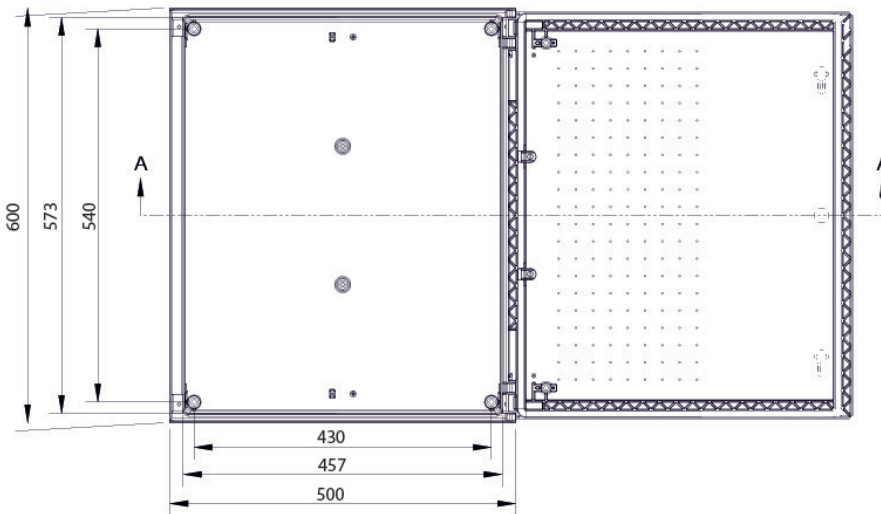

#### Height x Width x Depth

600 x 500 x 230 mm

# MONOBLOCK INDUSTRIAL ENCLOSURE IP66 BRES-65

Polyester enclosure 600 x 500 x 230 mm