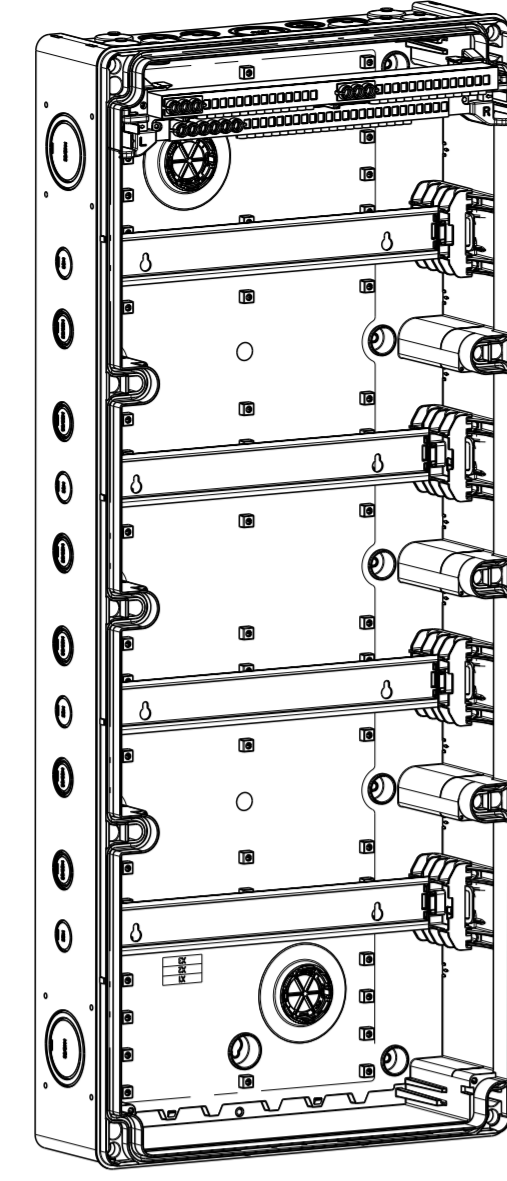

15

15

B-B

215, erweiterbar auf 252 (15x TE)

46.7

A-A
1:1
Detail um 90° gedreht

A-A

Innenansicht / interior view

750.5

A

315.5

A

A

Fehlende Maße können dem DXF entnommen werden
missing dimensions are provided in the DXF