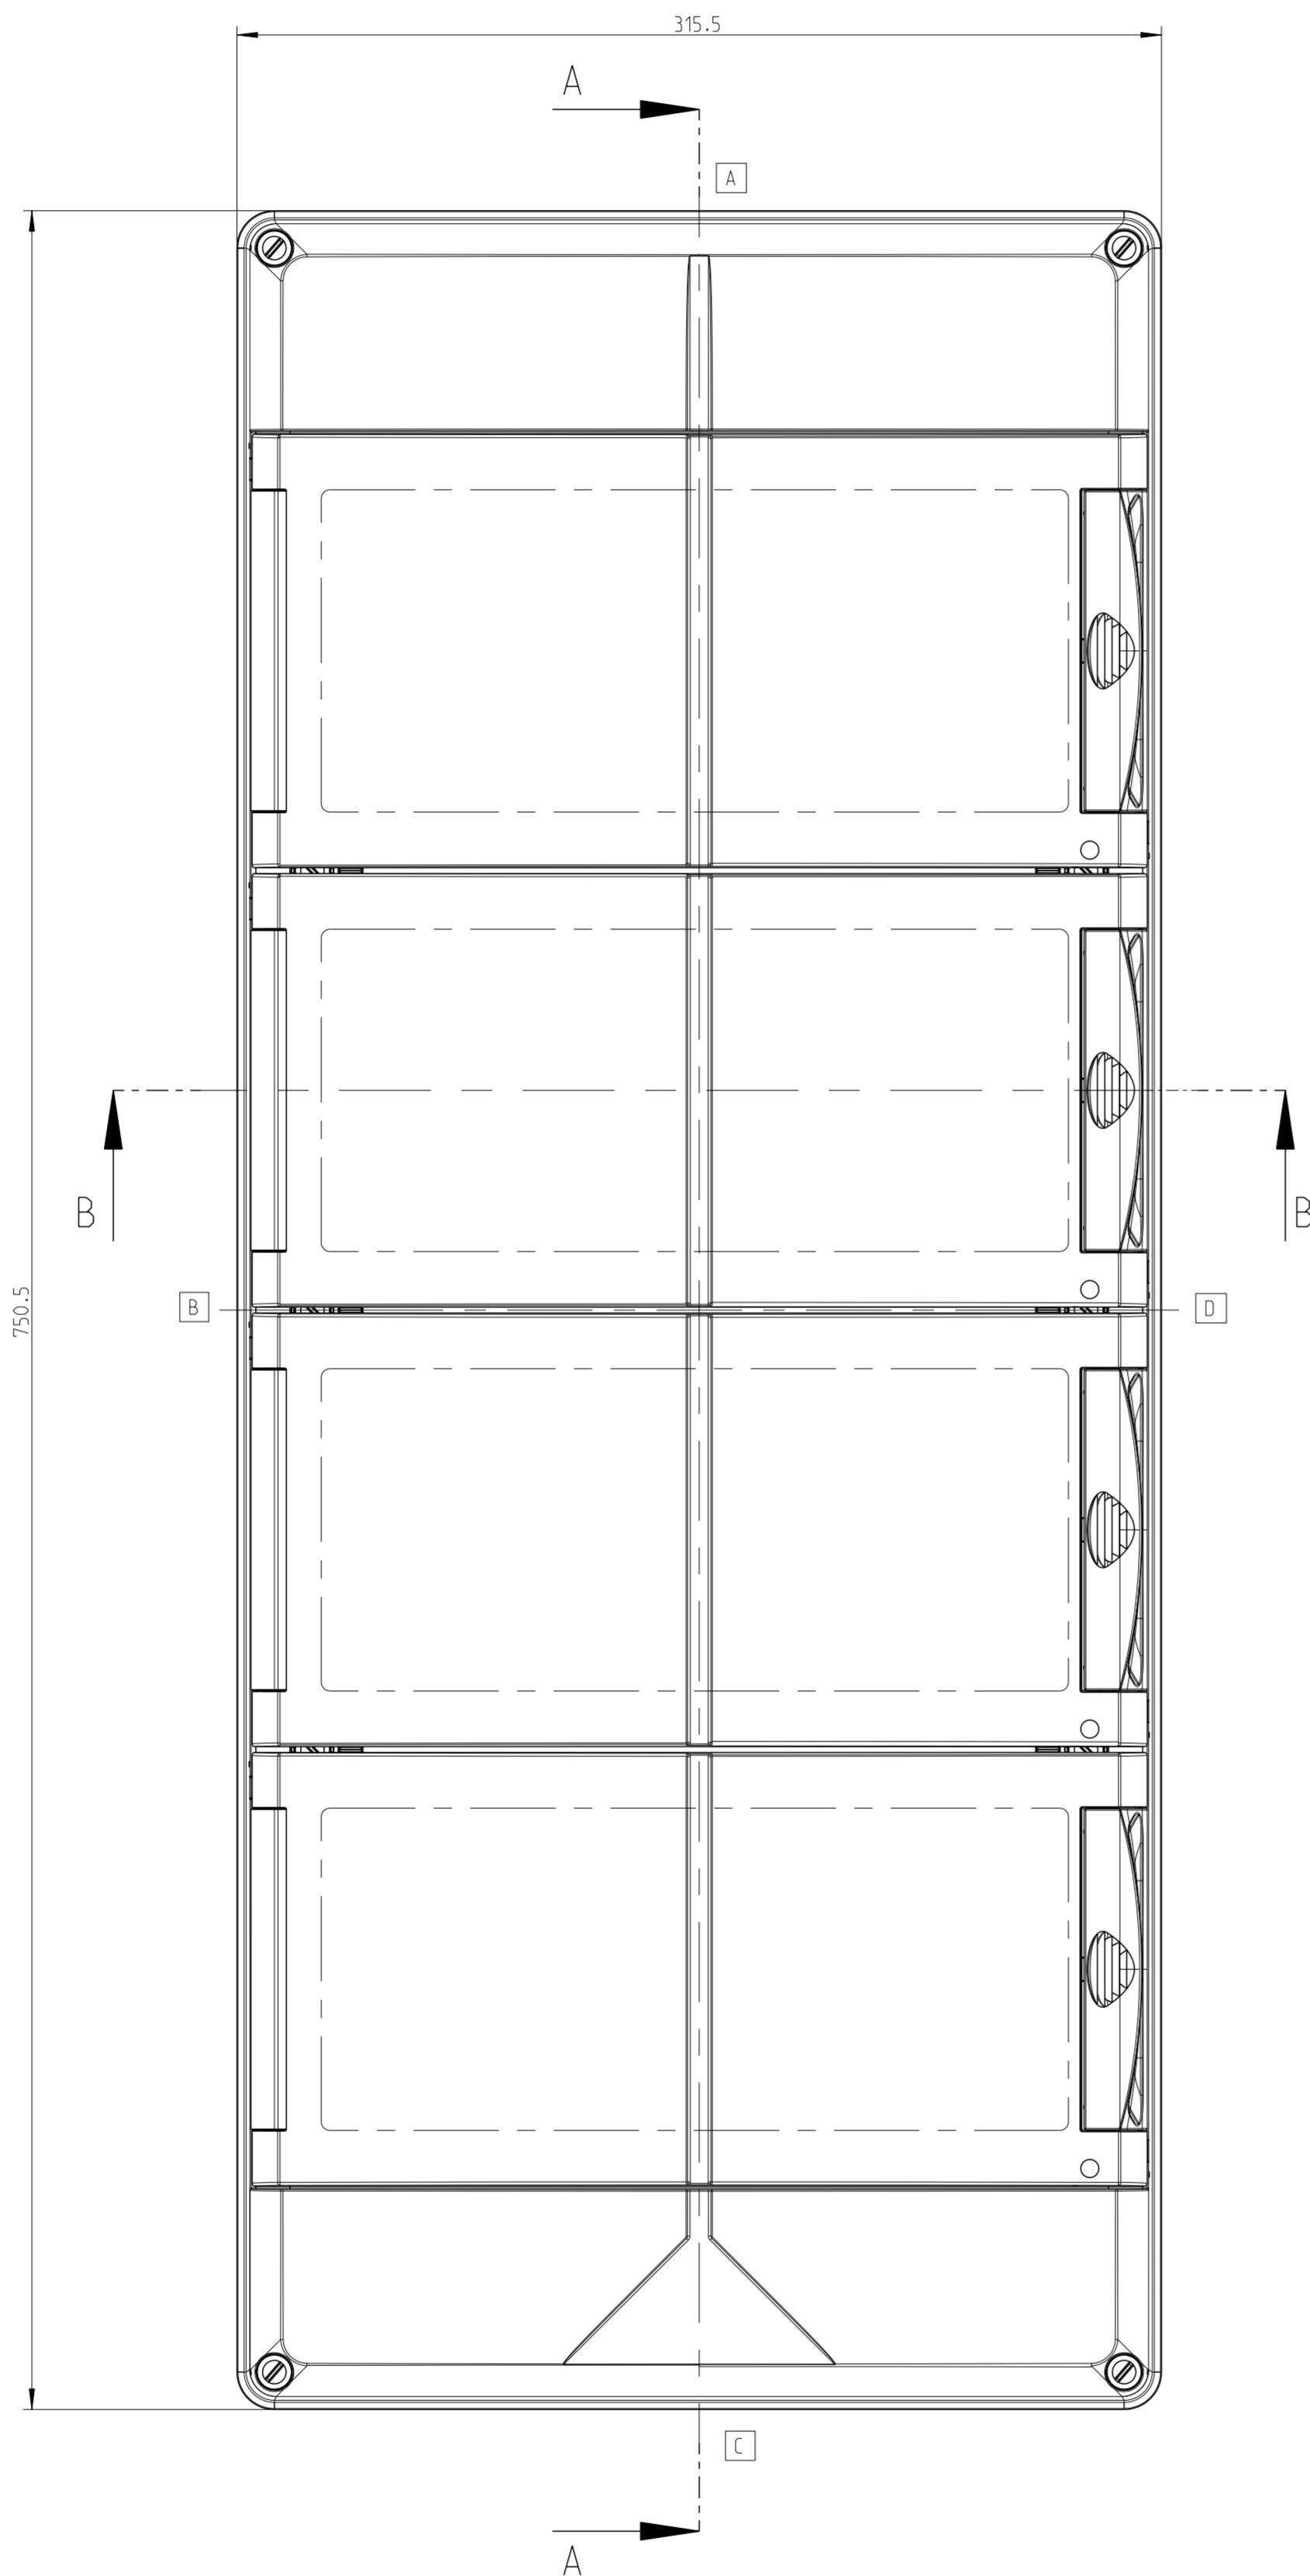

15

15

B-B

215, erweiterbar auf 252 (15x TE)

46.7

A-A
1:1
Detail um 90° gedreht

A-A

Innenansicht / interior view

750.5

A

315.5

A

A

Fehlende Maße können dem DXF entnommen werden
missing dimensions are provided in the DXF