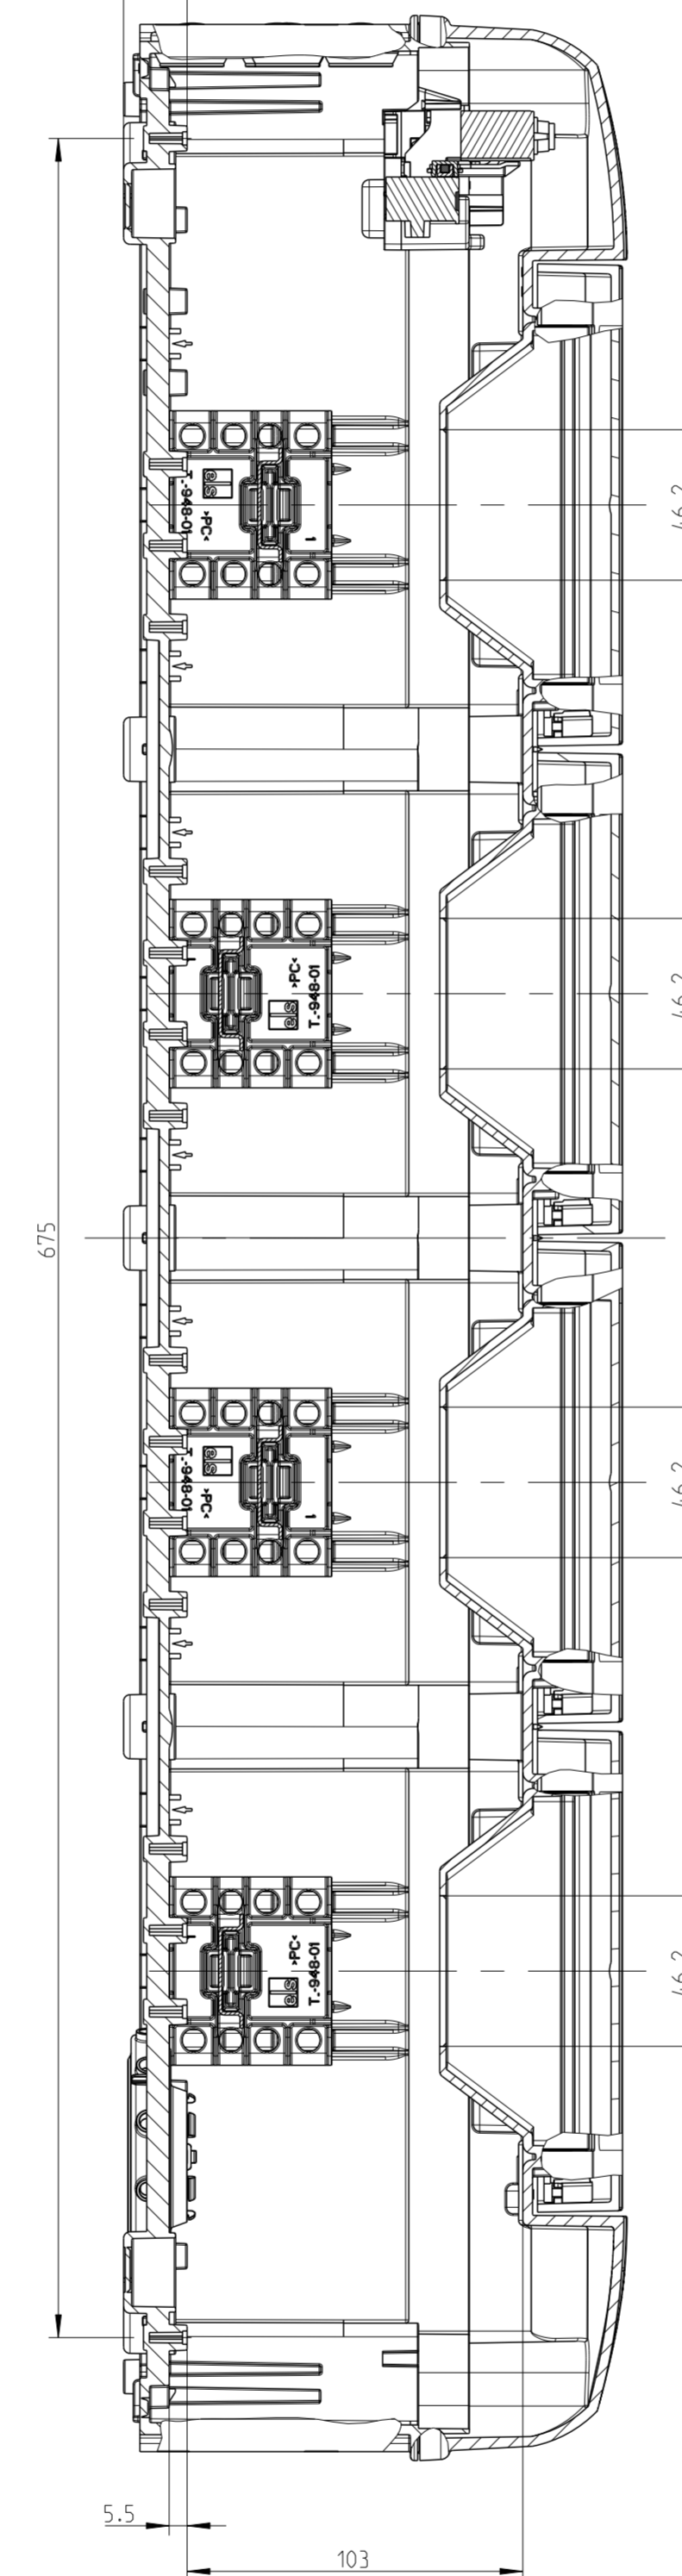

15

15

B-B

215, erweiterbar auf 252 (15x TE)

46.7

A-A
1:1
Detail um 90° gedreht

A-A

Innenansicht / interior view

750.5

A

315.5

A

A

Fehlende Maße können dem DXF entnommen werden
missing dimensions are provided in the DXF