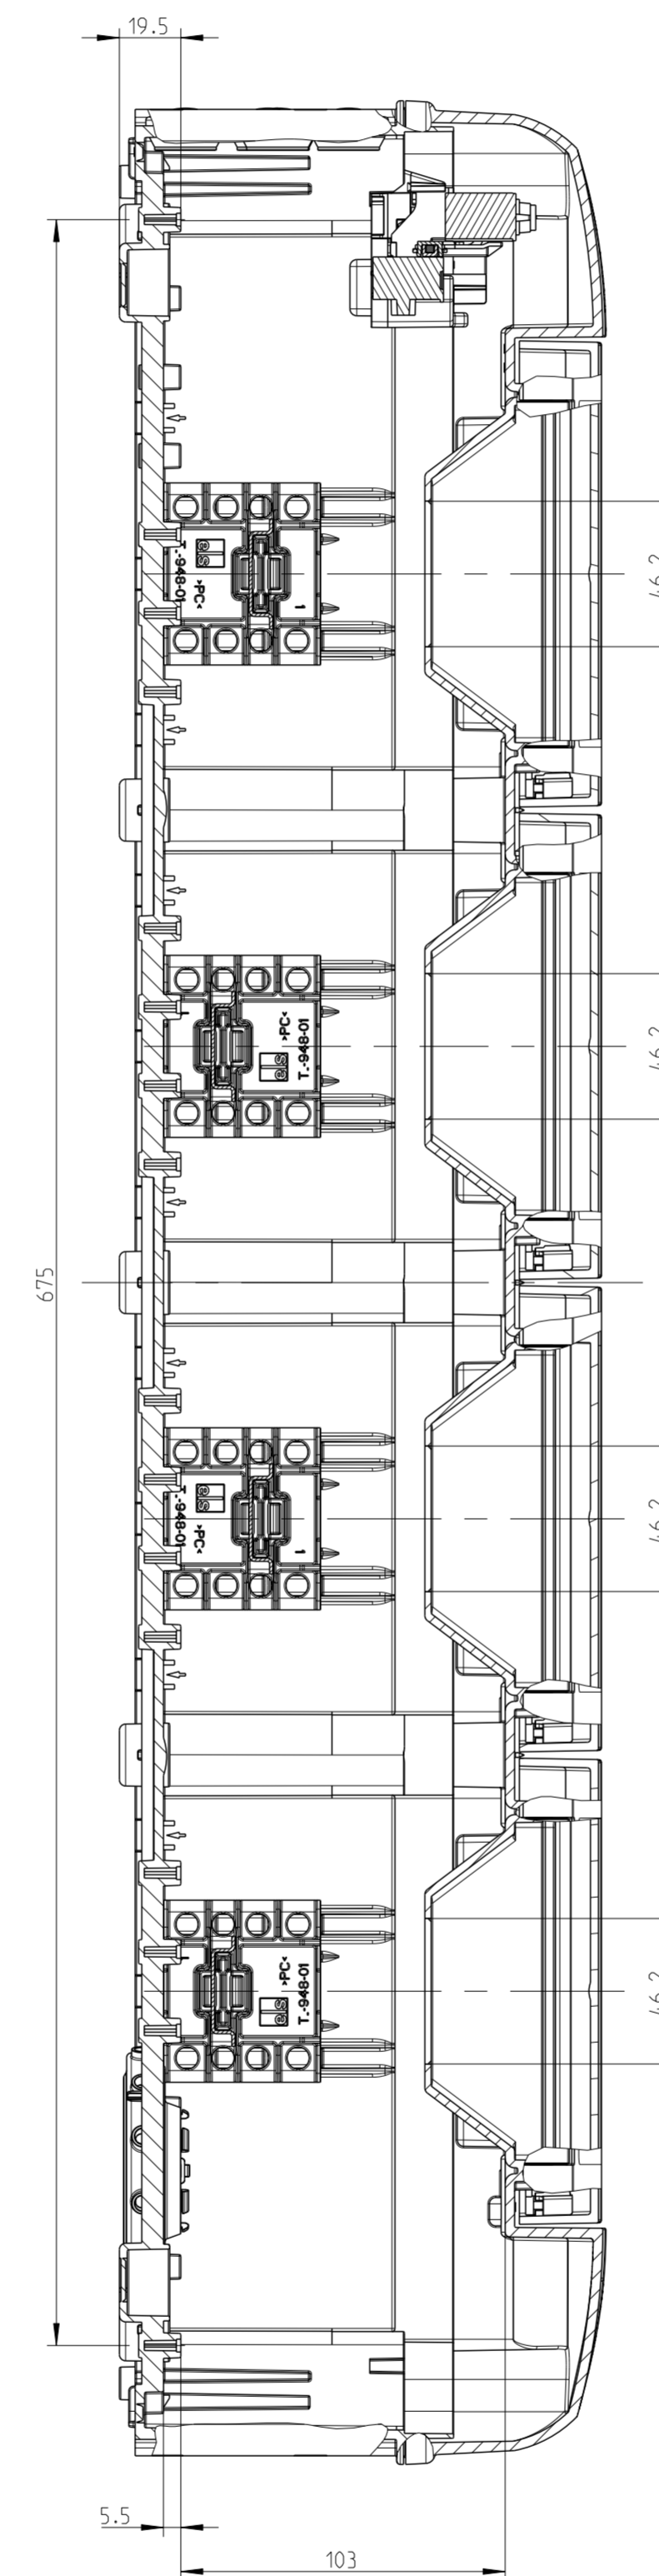

15

15

B-B

215, erweiterbar auf 252 (15x TE)

46.7

A-A
1:1
Detail um 90° gedreht

A-A

Innenansicht / interior view

750.5

A

315.5

A

A

Fehlende Maße können dem DXF entnommen werden
missing dimensions are provided in the DXF