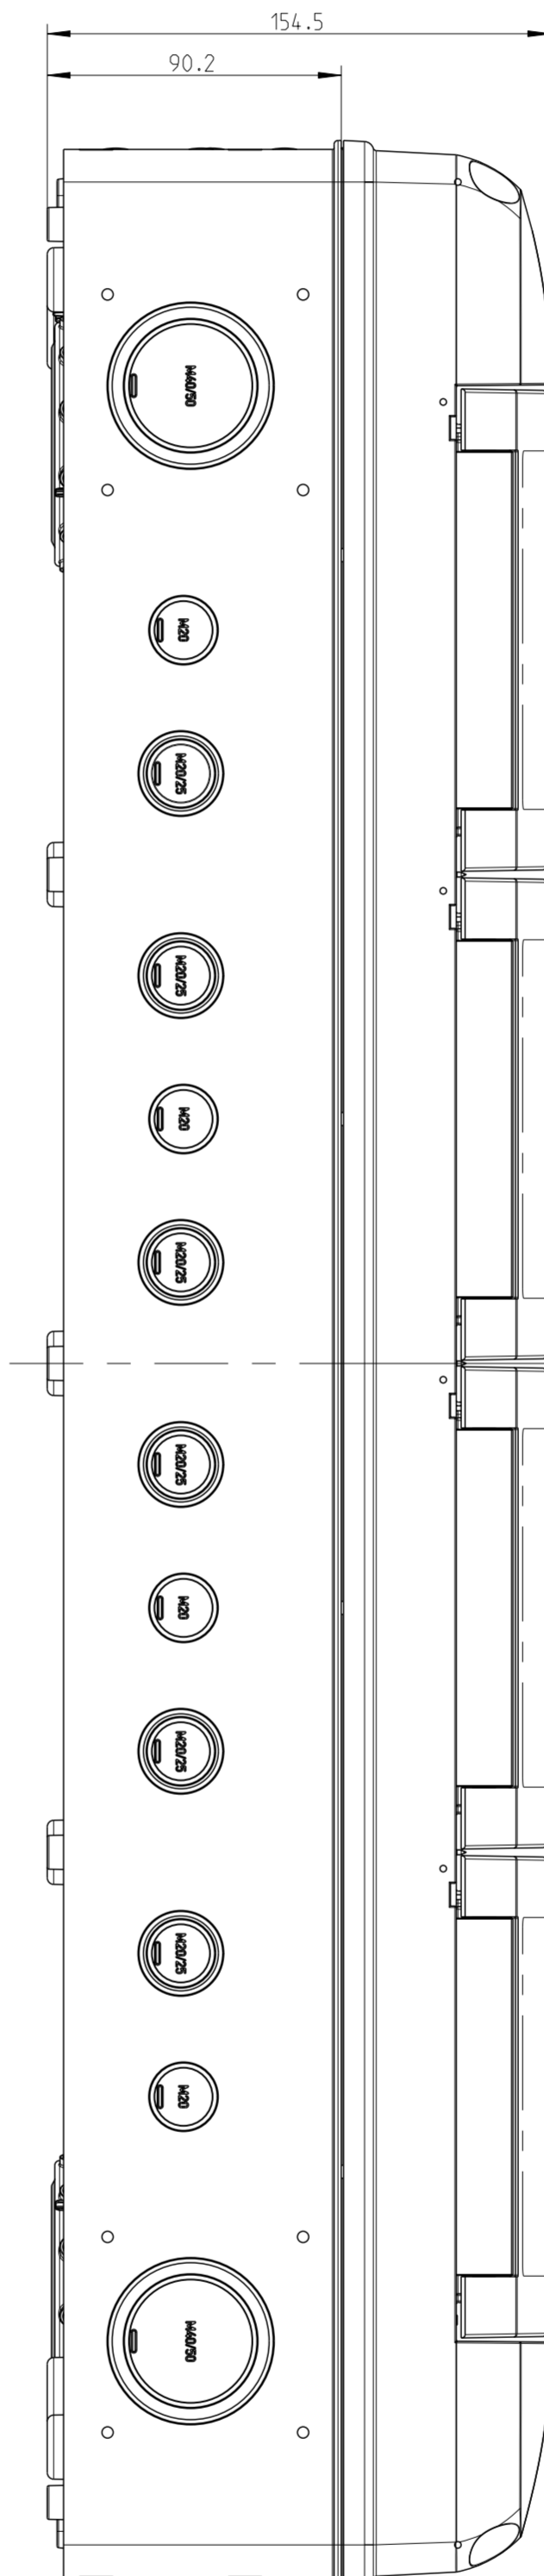

15

15

B-B

215, erweiterbar auf 252 (15x TE)

46.7

A-A
1:1
Detail um 90° gedreht

A-A

Innenansicht / interior view

750.5

A

315.5

A

A

Fehlende Maße können dem DXF entnommen werden
missing dimensions are provided in the DXF