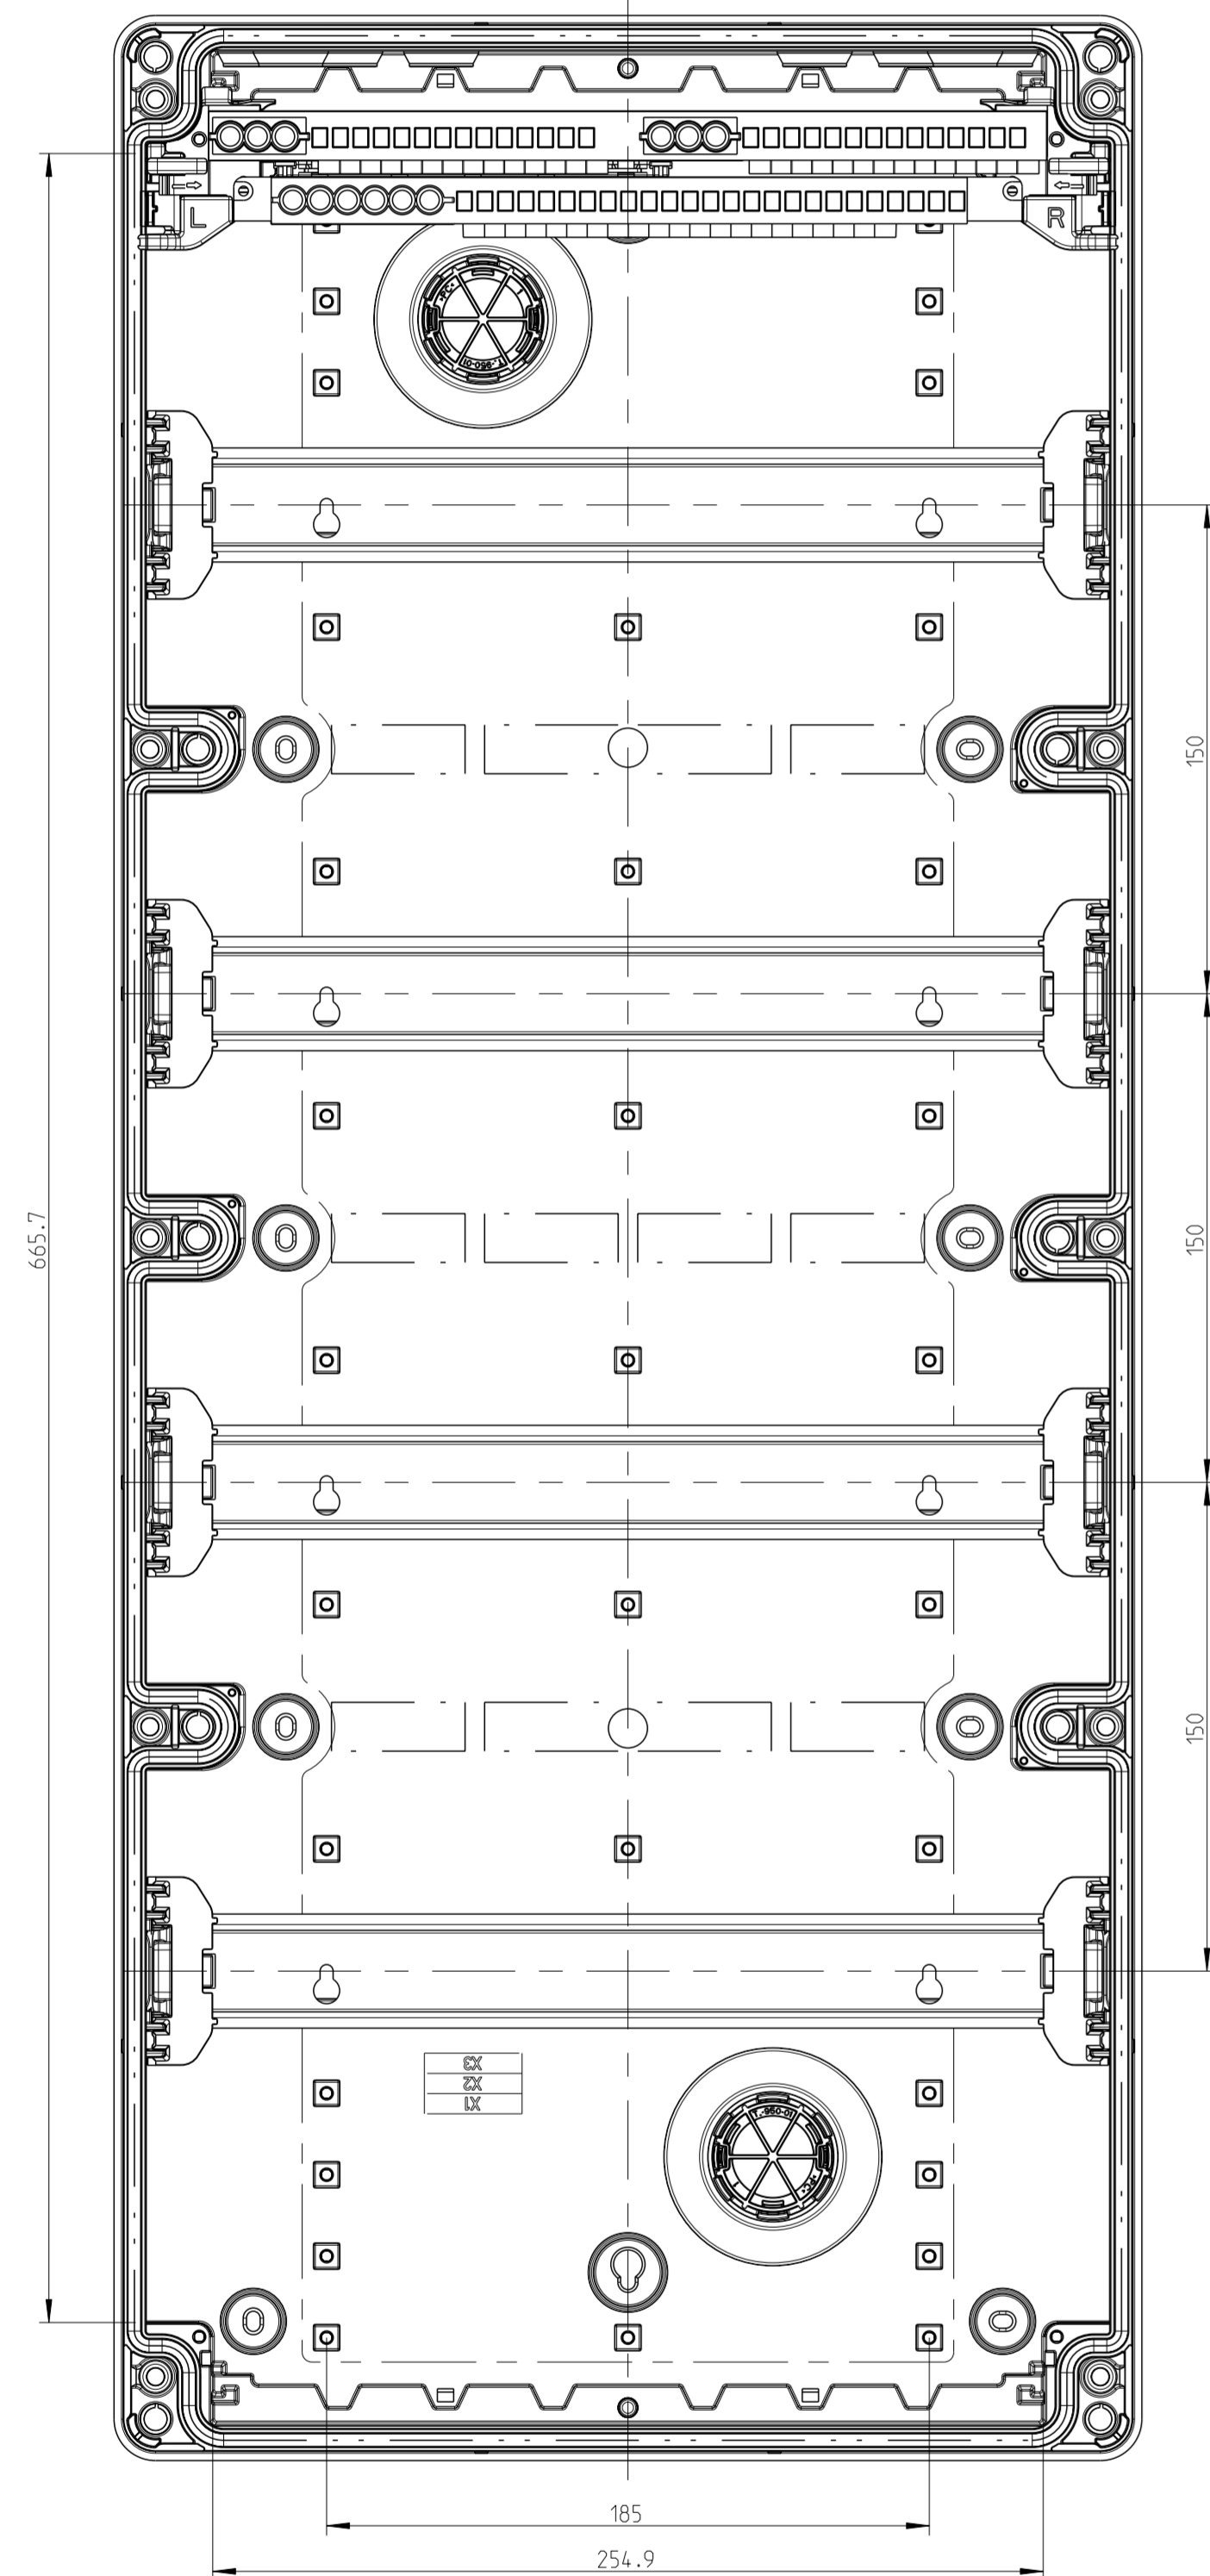

15

15

B-B

215, erweiterbar auf 252 (15x TE)

46.7

A-A
1:1
Detail um 90° gedreht

A-A

Innenansicht / interior view

750.5

A

315.5

A

A

Fehlende Maße können dem DXF entnommen werden
missing dimensions are provided in the DXF