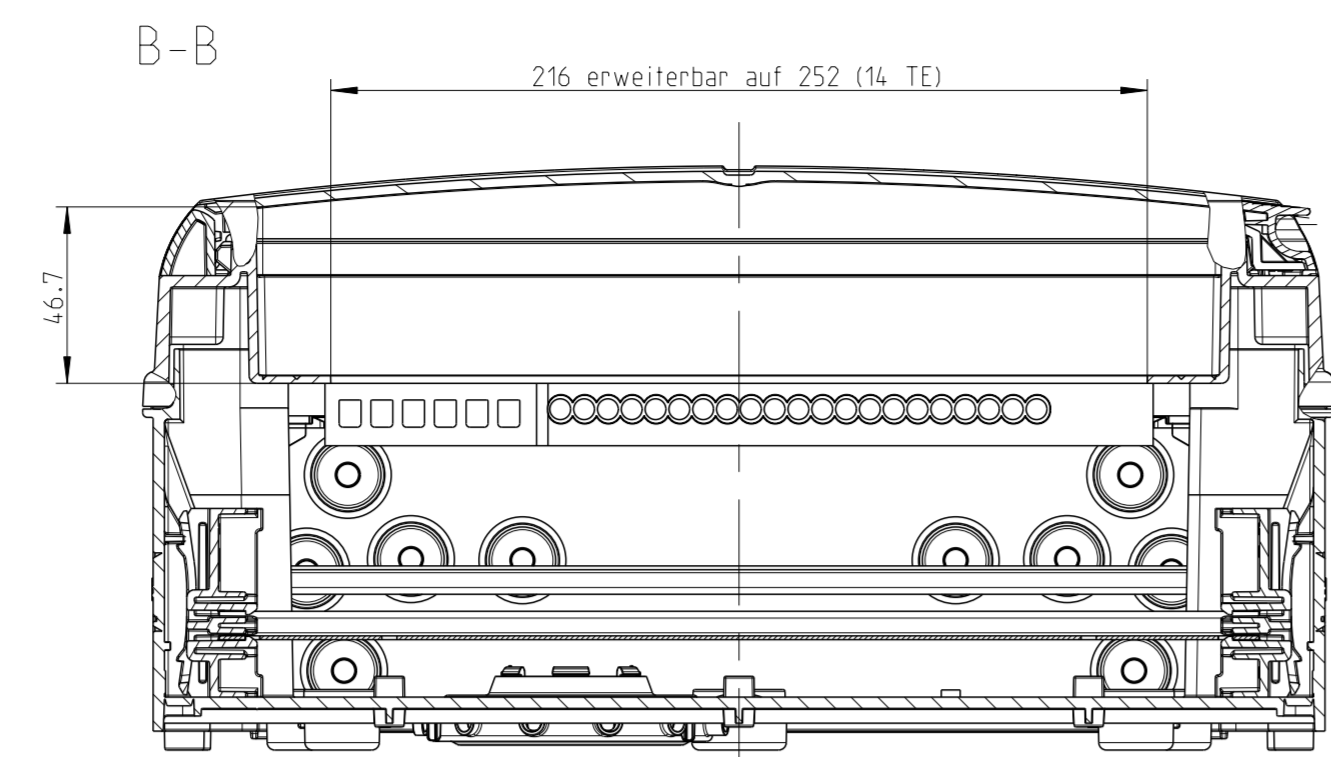

15

15

B-B

215, erweiterbar auf 252 (15x TE)

46.7

A-A
1:1
Detail um 90° gedreht

A-A

Innenansicht / interior view

750.5

A

315.5

A

A

Fehlende Maße können dem DXF entnommen werden
missing dimensions are provided in the DXF