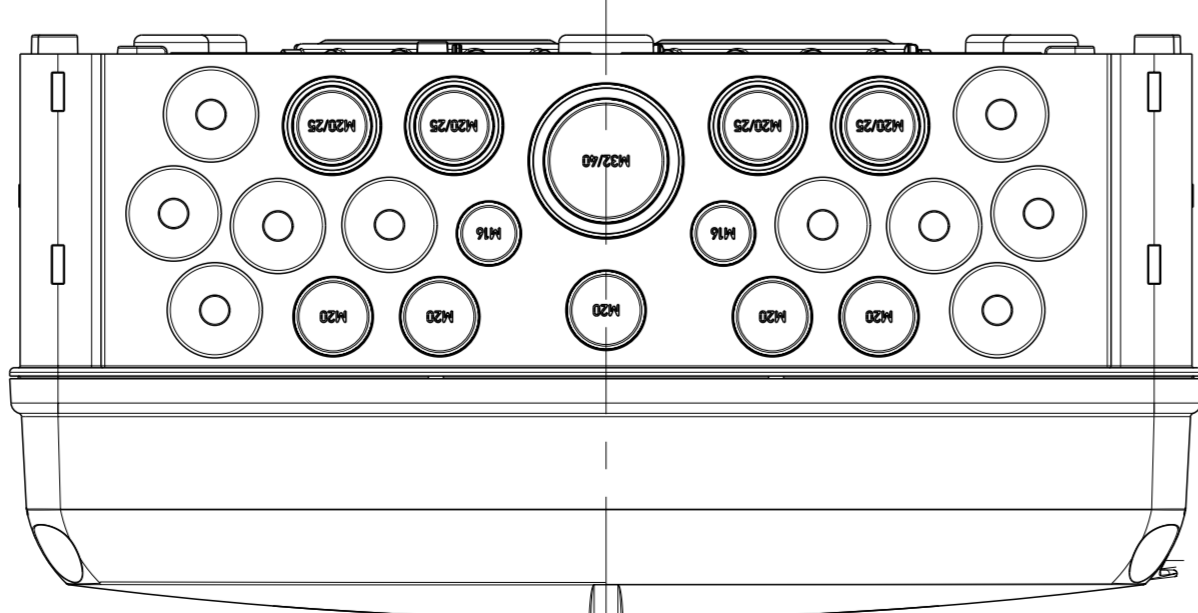

15

15

B-B

215, erweiterbar auf 252 (15x TE)

46.7

A-A
1:1
Detail um 90° gedreht

A-A

Innenansicht / interior view

750.5

A

315.5

A

A

Fehlende Maße können dem DXF entnommen werden
missing dimensions are provided in the DXF