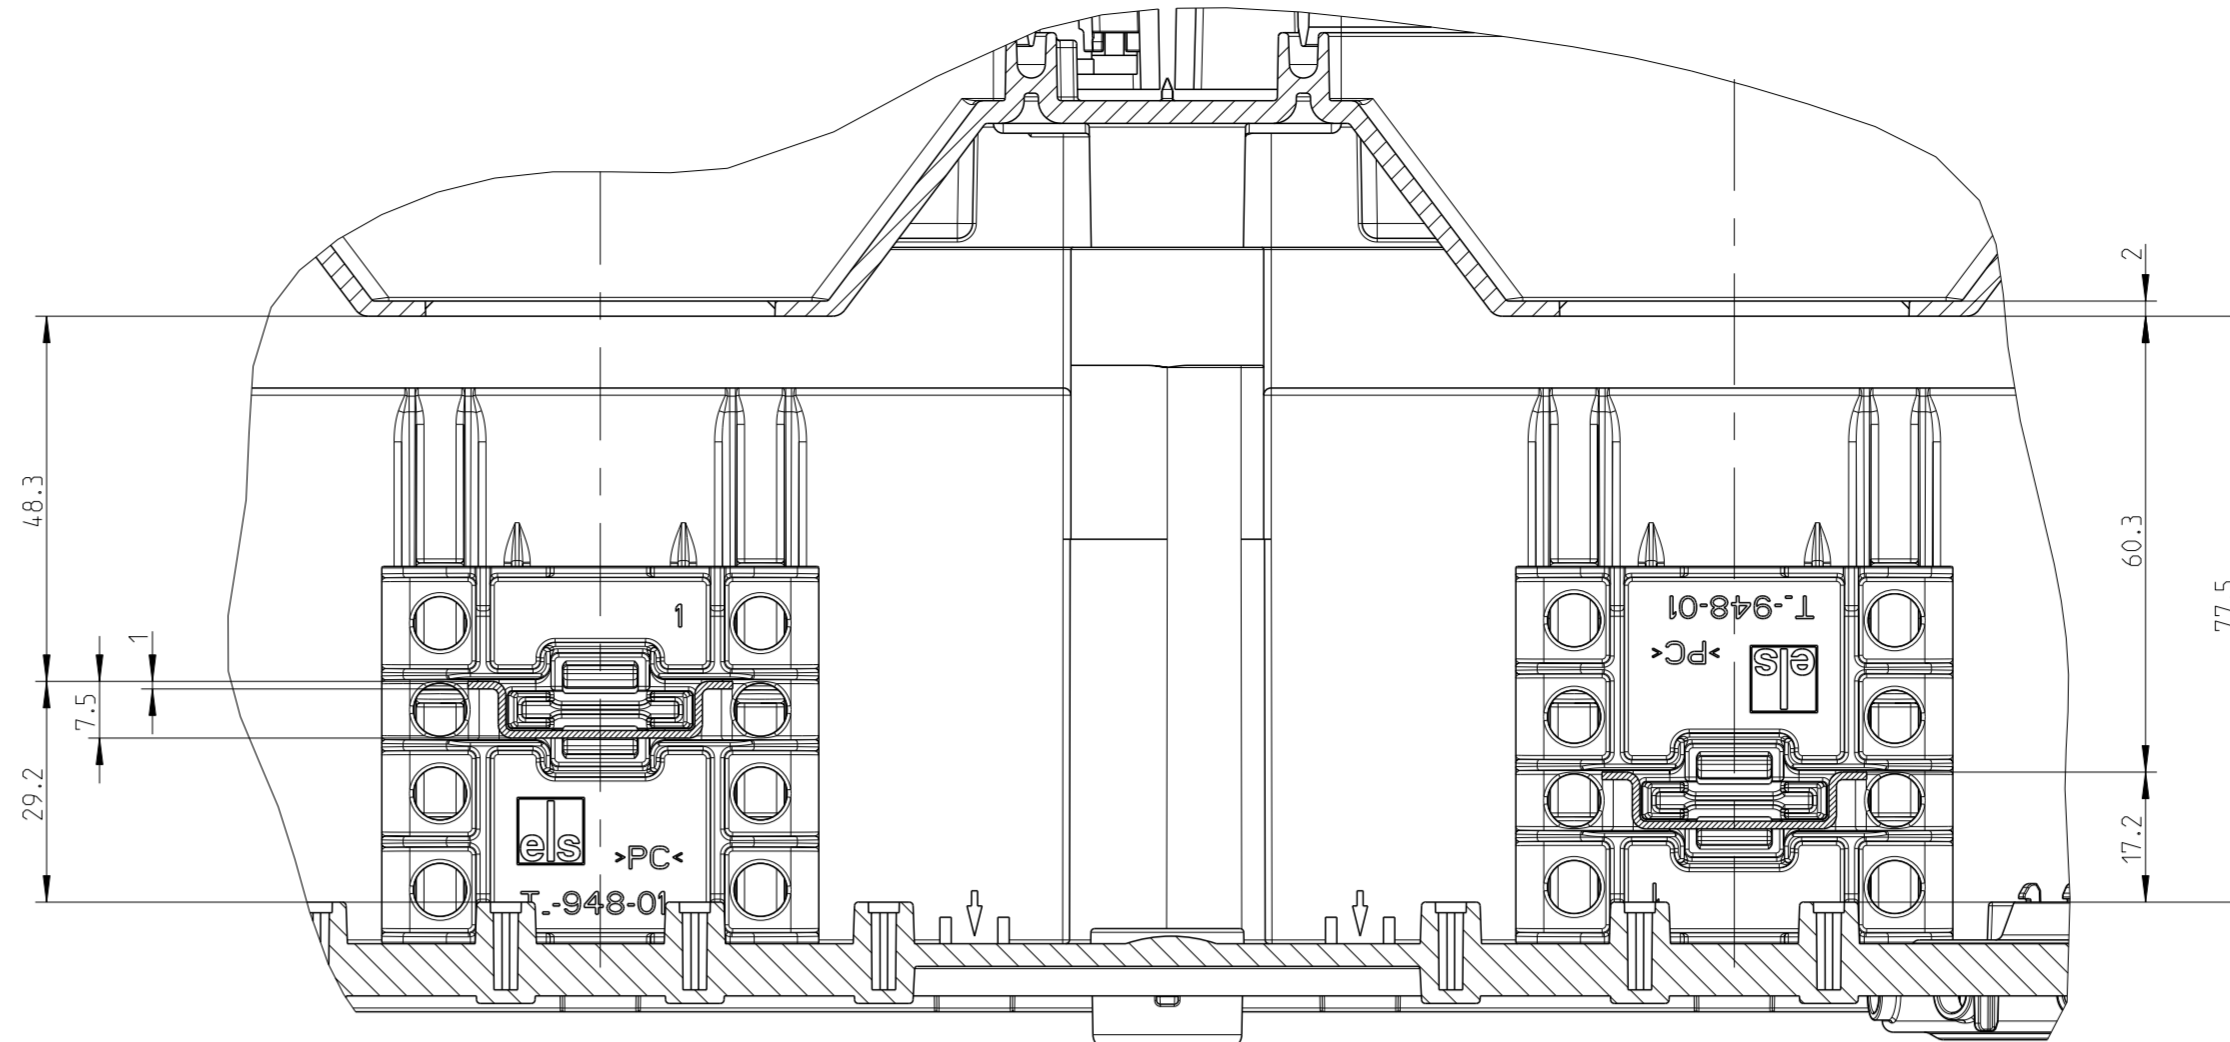

15

15

B-B

215, erweiterbar auf 252 (15x TE)

46.7

A-A
1:1
Detail um 90° gedreht

A-A

Innenansicht / interior view

750.5

A

315.5

A

A

Fehlende Maße können dem DXF entnommen werden
missing dimensions are provided in the DXF