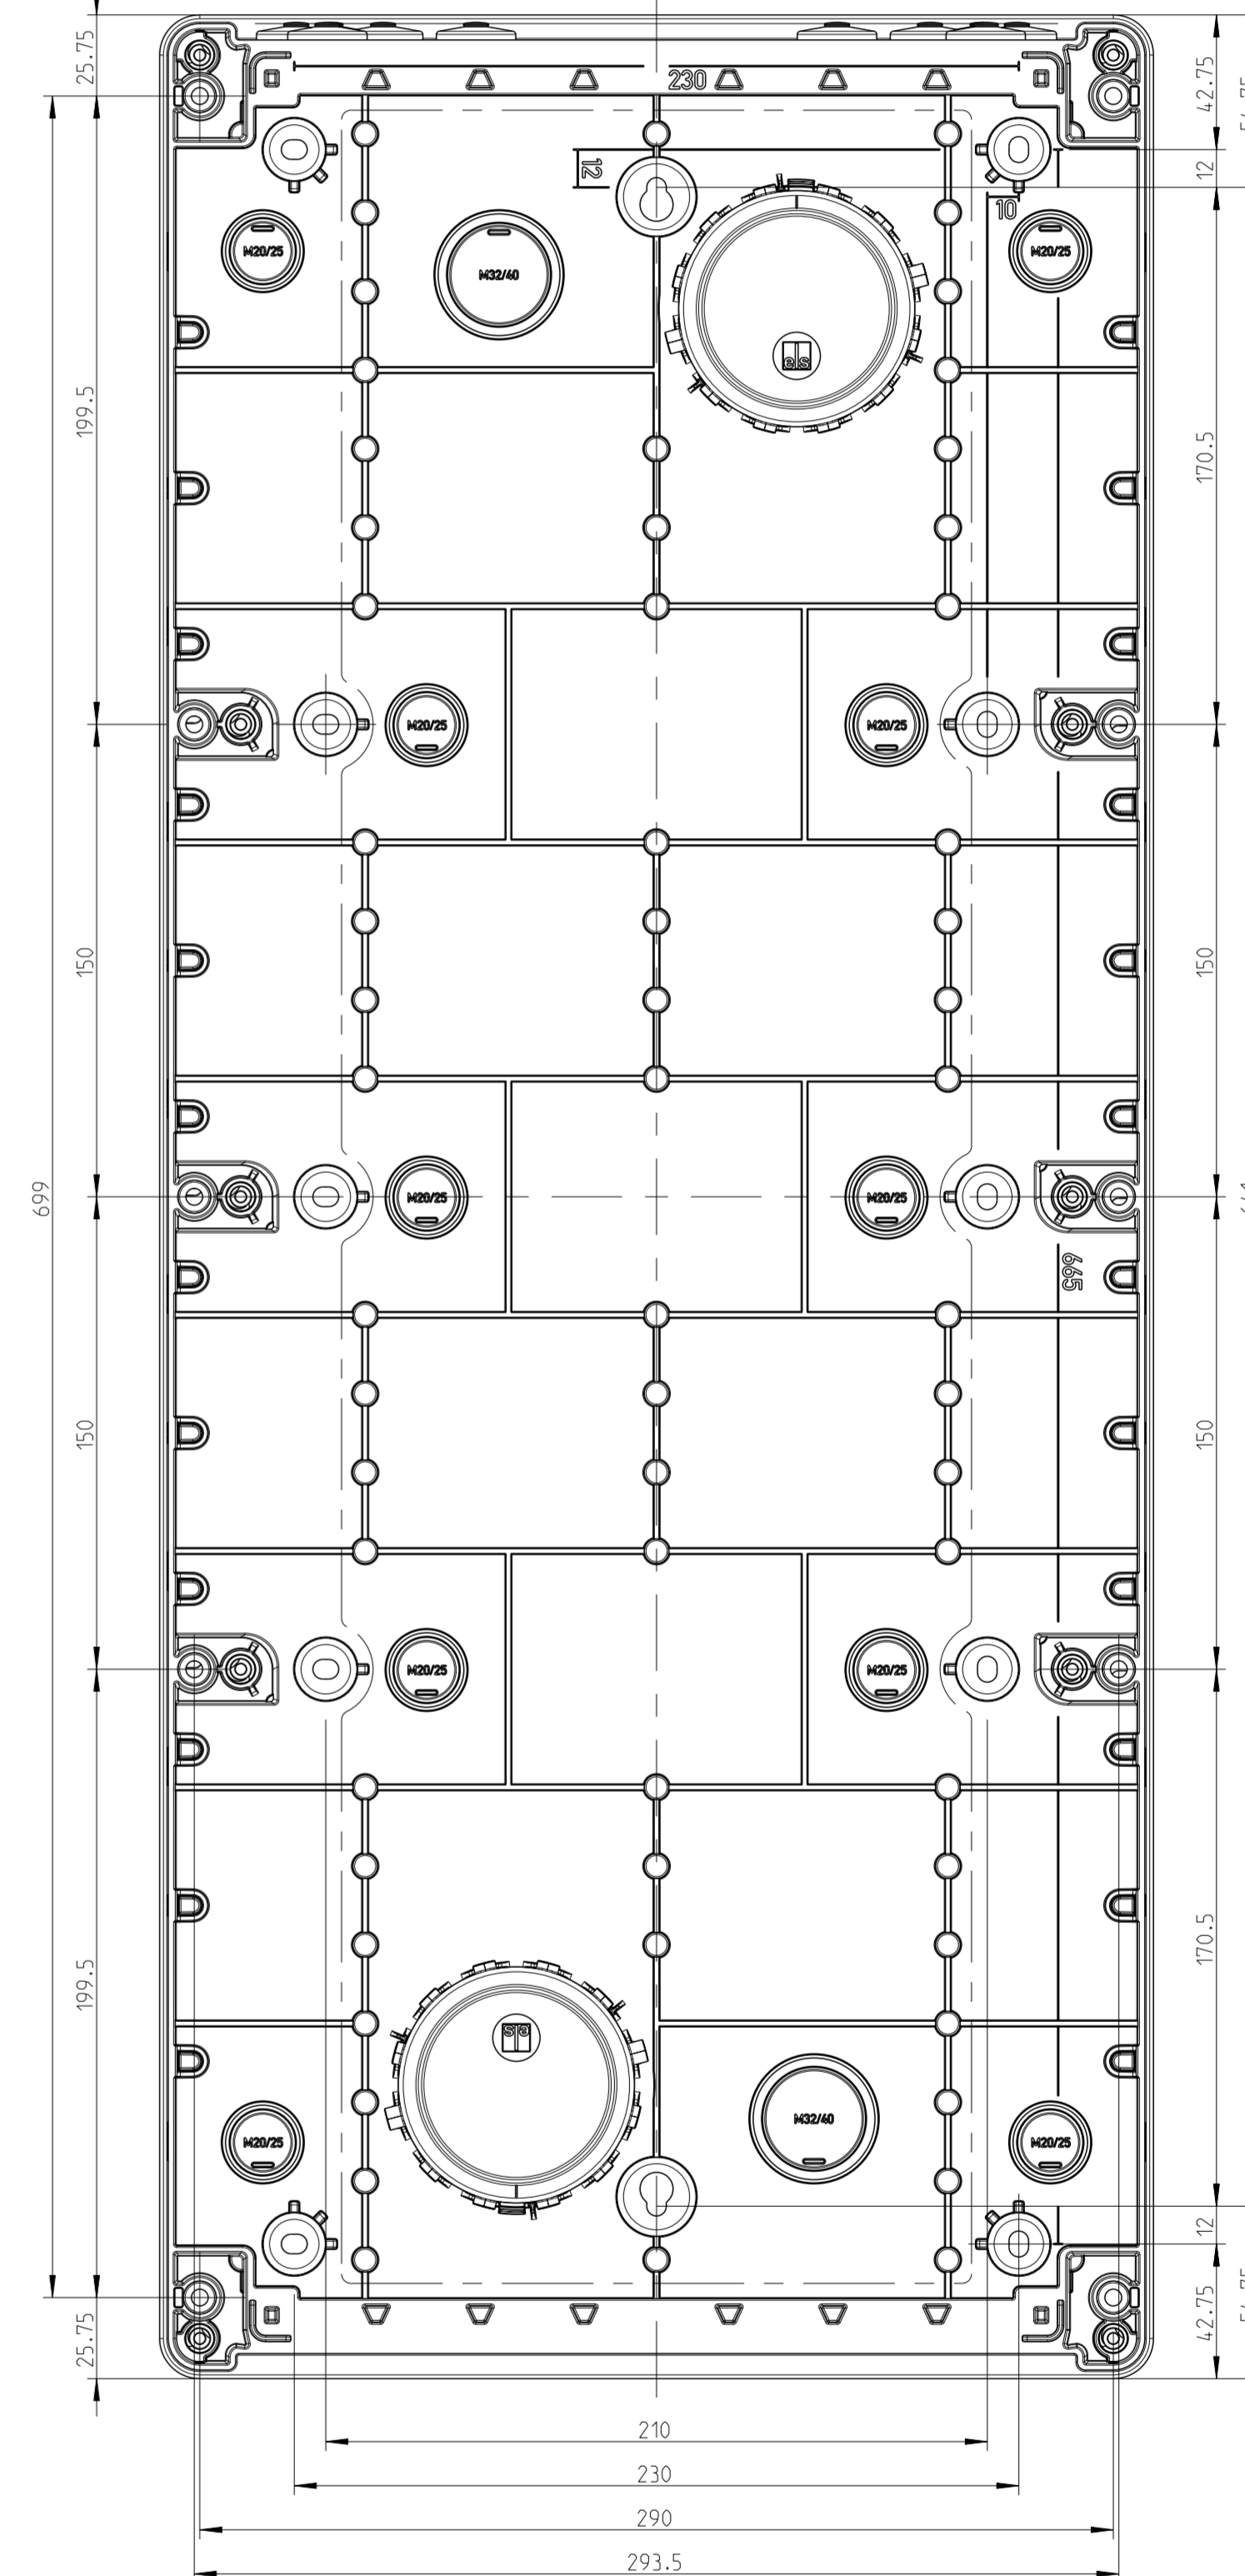

15

15

B-B

215, erweiterbar auf 252 (15x TE)

46.7

A-A
1:1
Detail um 90° gedreht

A-A

Innenansicht / interior view

750.5

A

315.5

A

A

Fehlende Maße können dem DXF entnommen werden
missing dimensions are provided in the DXF