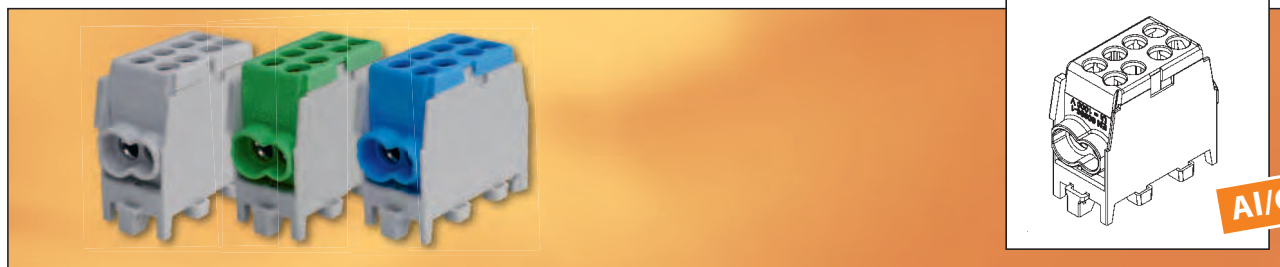

Hauptleitungs-Abzweigklemmen M2, 25 / 16 mm², 1-polig

1-polig, minimodular

2 Eingänge, 2 Ausgänge

single pole, mini modular

2 incomings, 2 outgoing

unipolaire, mini-modulaire

2 entrées, 2 sorties

Produktbezeichnung description description du produit	Pole poles pôles	Artikel-Nr. code no. N° article	VPE p. u. unité	Eingänge pro Pol incomings per pole entrées par pôle max. 25 mm ²	Ausgänge pro Pol outgoings per pole sorties par pôle max. 16 mm ²
HAK 25-1/2 M2	1 x braun / brown / brune	208 01 39	5	2	2
HAK 25-1/2 M2	1 x schwarz / black / noir	208 01 40	5	2	2
HAK 25-1/2 M2	1 x grau / grey / gris	208 01 36	5	2	2
HAK 25-1/2 M2	1 x blau / blue / bleu	208 01 37	5	2	2
HAK 25-1/2 M2	1 x grün / green / vert	208 01 38	5	2	2

5

1-polig, minimodular

2 Eingänge, 4 Ausgänge

single pole, mini modular

2 incomings, 4 outgoing

unipolaire, mini-modulaire

2 entrées, 4 sorties

Produktbezeichnung description description du produit	Pole poles pôles	Artikel-Nr. code no. N° article	VPE p. u. unité	Eingänge pro Pol incomings per pole entrées par pôle max. 25 mm ²	Ausgänge pro Pol outgoings per pole sorties par pôle max. 16 mm ²
HAK 25-1/4 M2	1 x braun / brown / brune	208 01 71	3	2	4
HAK 25-1/4 M2	1 x schwarz / black / noir	208 01 72	3	2	4
HAK 25-1/4 M2	1 x grau / grey / gris	208 01 68	3	2	4
HAK 25-1/4 M2	1 x blau / blue / bleu	208 01 69	3	2	4
HAK 25-1/4 M2	1 x grün / green / vert	208 01 70	3	2	4