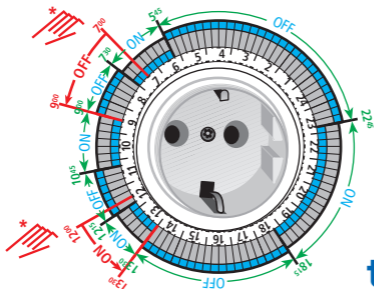

24h

1 = ON  
0 = OFF

7.00

15 min.

Nicht mehrere  
Zwischenstecker  
hintereinander  
stecken!

theben®