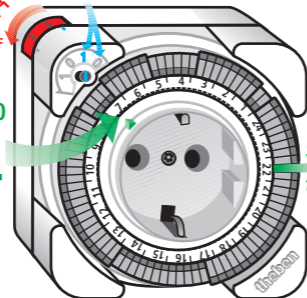

24h

1 = ON  
0 = OFF

7.00

15 min.

Nicht mehrere  
Zwischenstecker  
hintereinander  
stecken!

theben®