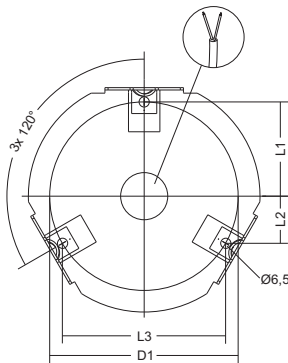

982072.002 +	D150, H55			0,51 kg
901451.002.X	D148, H2	1xLED	5W	0,23 kg
982073.002 +	D192, H55			0,72 kg
901452.002.X	D190, H2,5	1xLED	9W	0,37 kg
982074.002 +	D257, H60			1,20 kg
901453.002.X	D255, H3	1xLED	18W	0,62 kg
982119.002 +	D319, H60			1,92 kg
901484.002.X	D317, H3	1xLED	24W	1,26 kg

982072.002	60	30	103,9	Ø120
982073.002	81	40,5	140,3	Ø162
982074.002	113,5	56,8	196,6	Ø227
982119.002	137,5	68,8	238,2	Ø275

RZB
Rudolf Zimmermann,
Bamberg GmbH
 Rheinstraße 16
 D-96052 Bamberg
 Deutschland
 Telefon +49 951/79 09-0
 Telefax +49 951/79 09-198
 www.rzb.de
 info@rzb-leuchten.de