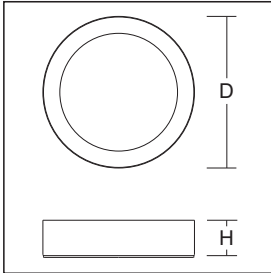

982072.002 +	D150, H55			0,51 kg
901451.002.X	D148, H2	1xLED	5W	0,23 kg
982073.002 +	D192, H55			0,72 kg
901452.002.X	D190, H2,5	1xLED	9W	0,37 kg
982074.002 +	D257, H60			1,20 kg
901453.002.X	D255, H3	1xLED	18W	0,62 kg
982119.002 +	D319, H60			1,92 kg
901484.002.X	D317, H3	1xLED	24W	1,26 kg