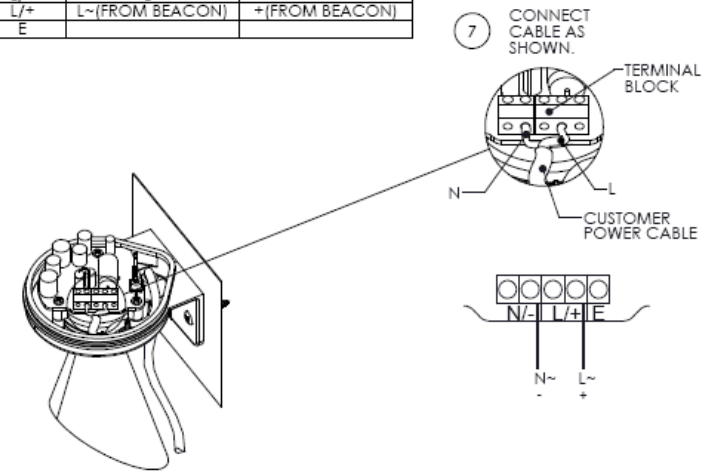

Installation/Anschluss
 Installation/Raccordement
 Installation/Connection

Installationsanleitung_H100T_REV0_26_02_2013.pdf

H100T

Dimensions : 94.2 x 177.5mm
 1.5mm² terminals
 Cable entry: 1 x 5-7mm push through grommet

Trumpet Horn
 IP Rating: IP65
 Temp: -25°C to +50°C
 Unit weight: 148g
 CE

- 12V dc 10mA
- 24V dc 24mA
- 12V ac 50/60Hz 30mA
- 24V ac 50Hz 62mA
- 48V dc 15mA
- 48V ac 50/60Hz 25mA
- 115V dc 6mA
- 230V dc 3mA
- 115V ac 50/60Hz 19mA
- 230V ac 50/60Hz 10mA

Lebensgefahr durch elektrischen Strom! Dieses Gerät darf nur durch autorisierte Elektrofachkräfte und elektrotechnisch unterwiesene Personen montiert und angeschlossen werden.
Electric current! Danger to life! Only authorized or instructed persons may assemble and install this device.
Tension électrique dangereuse! Seuls les personnes averties sont autorisées d'assembler et d'installer ces produits.

A**H 100 T****C**

TERMINAL BLOCK	A/C INPUT	D/C INPUT
N/-	N~	-
N/+	N~(FROM BEACON)	-(FROM BEACON)
L/+	L~	+
L/+	L~(FROM BEACON)	+(FROM BEACON)
E		

**B****D**