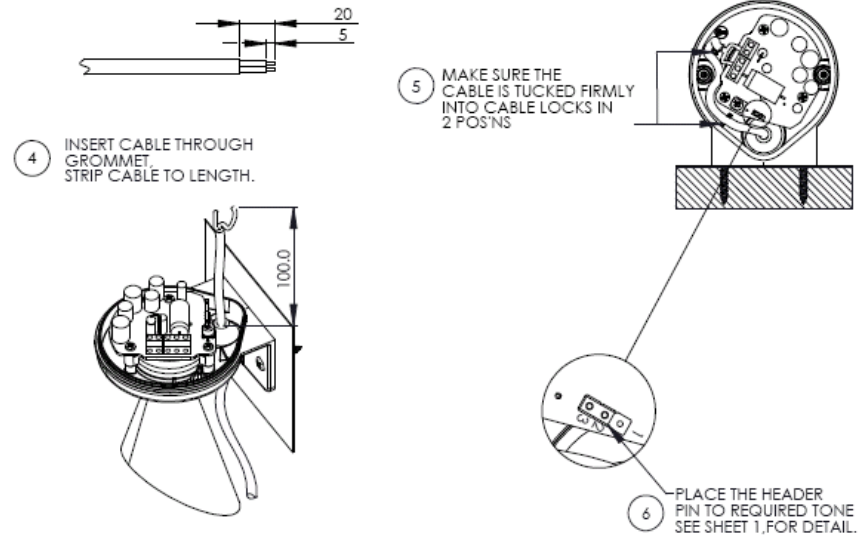

Installation/Anschluss
 Installation/Raccordement
 Installation/Connection

Installationsanleitung_H100T_REV0_26_02_2013.pdf

H100T

Dimensions : 94.2 x 177.5mm
 1.5mm² terminals
 Cable entry: 1 x 5-7mm push through grommet

Trumpet Horn
 IP Rating: IP65
 Temp: -25°C to +50°C
 Unit weight: 148g
 CE

- 12V dc 10mA
- 24V dc 24mA
- 12V ac 50/60Hz 30mA
- 24V ac 50Hz 62mA
- 48V dc 15mA
- 48V ac 50/60Hz 25mA
- 115V dc 6mA
- 230V dc 3mA
- 115V ac 50/60Hz 19mA
- 230V ac 50/60Hz 10mA

Lebensgefahr durch elektrischen Strom! Dieses Gerät darf nur durch autorisierte Elektrofachkräfte und elektrotechnisch unterwiesene Personen montiert und angeschlossen werden.
Electric current! Danger to life! Only authorized or instructed persons may assemble and install this device.
Tension électrique dangereuse! Seuls les personnes averties sont autorisées d'assembler et d'installer ces produits.

A**H 100 T****C**

TERMINAL BLOCK	A/C INPUT	D/C INPUT
N/-	N~	-
N/+	N~(FROM BEACON)	-(FROM BEACON)
L/+	L~	+
L/+	L~(FROM BEACON)	+(FROM BEACON)
E		

**B****D**