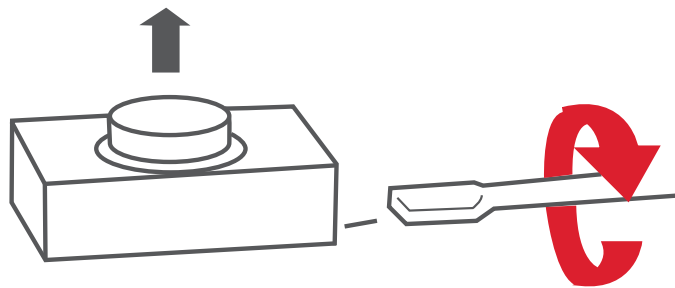

LIGHTSPOT

LIT BELL PUSH | BELEUCHTBAR TASTER | LUMINEUX
BOUTON POUSSOIR | LUMINOSO PULSADOR DE TIMBRE

- EN Getting started
- DE Erste Schritte
- FR Démarrage
- NL Aan de slag
- FI Aloitusopas
- DK Kom i gang
- IT Operazioni preliminari
- ES Para empezar
- PT Para começar
- GR Πρώτα βήματα
- SE Kom igång

D534

1

2