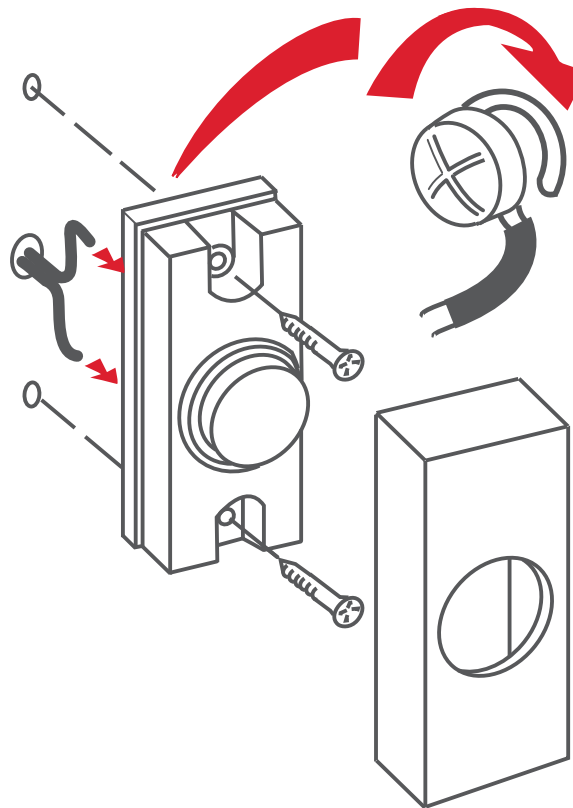

LIGHTSPOT

LIT BELL PUSH | BELEUCHTBAR TASTER | LUMINEUX
BOUTON POUSSOIR | LUMINOSO PULSADOR DE TIMBRE

- EN Getting started
- DE Erste Schritte
- FR Démarrage
- NL Aan de slag
- FI Aloitusopas
- DK Kom i gang
- IT Operazioni preliminari
- ES Para empezar
- PT Para começar
- GR Πρώτα βήματα
- SE Kom igång

D534

1

2

ATTENTION!

| | |
|--|---|
| | |
| | - |
| | ✓ |

8V 2A

- EN Trouble shooting
- DE Fehlerbehebung
- FR Dépannage
- NL Probleemoplossing
- FI Vianmääritys
- DK Problemløsning
- IT Risoluzione dei problemi
- ES Solución de problemas
- PT Resolução de problemas
- GR Αντιμετώπιση προβλημάτων
- SE Felsökning