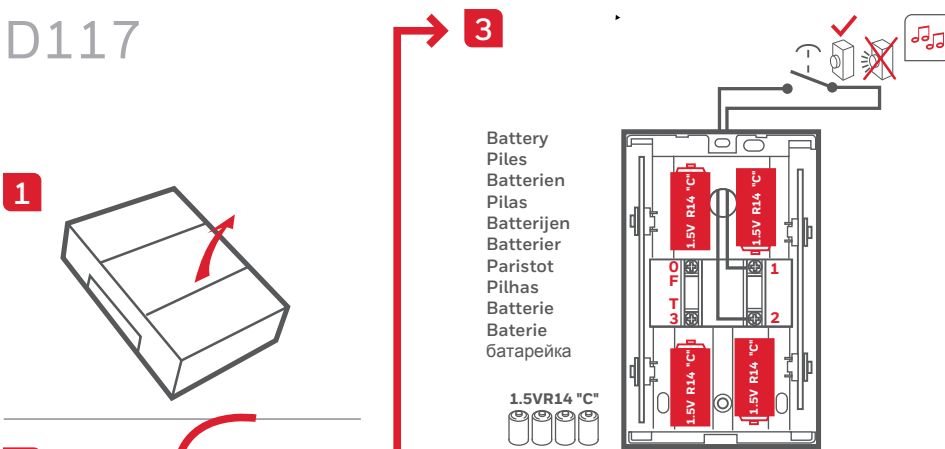

D117

or
ou
o

Volts	Honeywell Transformer
220-240V	D753, D780

T = Transformer
 Transformateur
 Transformator
 Transformador
 Muuntaja
 Trasformatore
 трансформатор

ATTENTION!				
	—	✓	✓	—
	✓	✓	✓	—

- EN** Trouble shooting
- DE** Fehlerbehebung
- FR** Dépannage
- NL** Probleemoplossing
- FI** Vianmääritys
- DK** Problemløsning
- IT** Risoluzione dei problemi
- ES** Solución de problemas
- PT** Resolução de problemas
- GR**
- SE** Felsökning