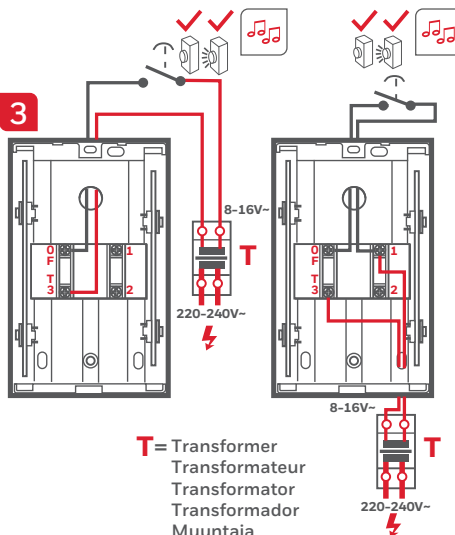

D117

or
ou
o

Volts	Honeywell Transformer
220-240V	D753, D780

T = Transformer
 Transformateur
 Transformator
 Transformador
 Muuntaja
 Trasformatore
 трансформатор

ATTENTION!				
	—	✓	✓	—
	✓	✓	✓	—

- EN** Trouble shooting
- DE** Fehlerbehebung
- FR** Dépannage
- NL** Probleemoplossing
- FI** Vianmääritys
- DK** Problemløsning
- IT** Risoluzione dei problemi
- ES** Solución de problemas
- PT** Resolução de problemas
- GR**
- SE** Felsökning